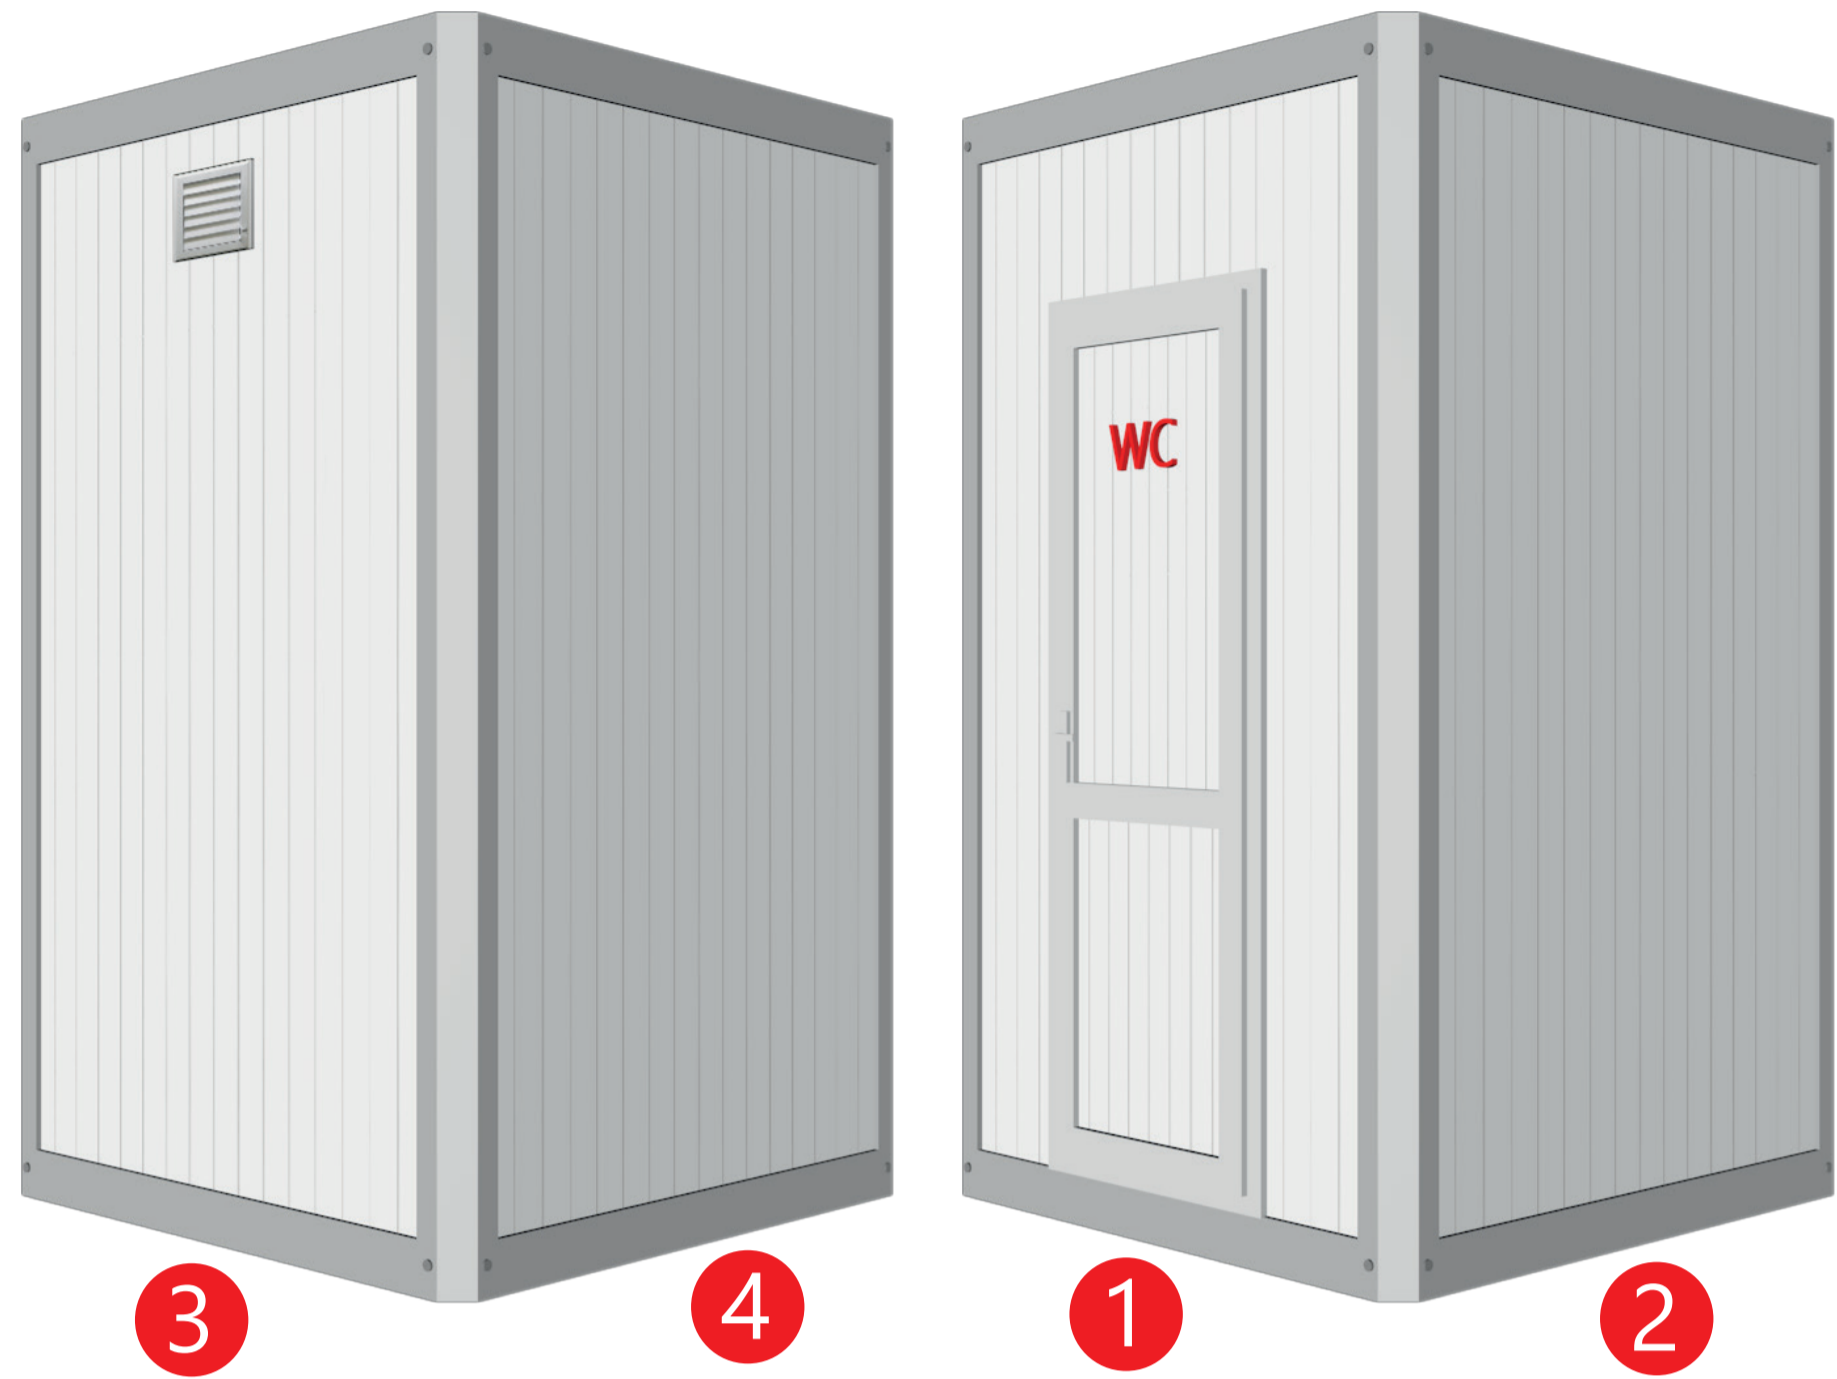

130*130 cm / PanelCity Portable WC - Shower Cabin

1

2

3

4