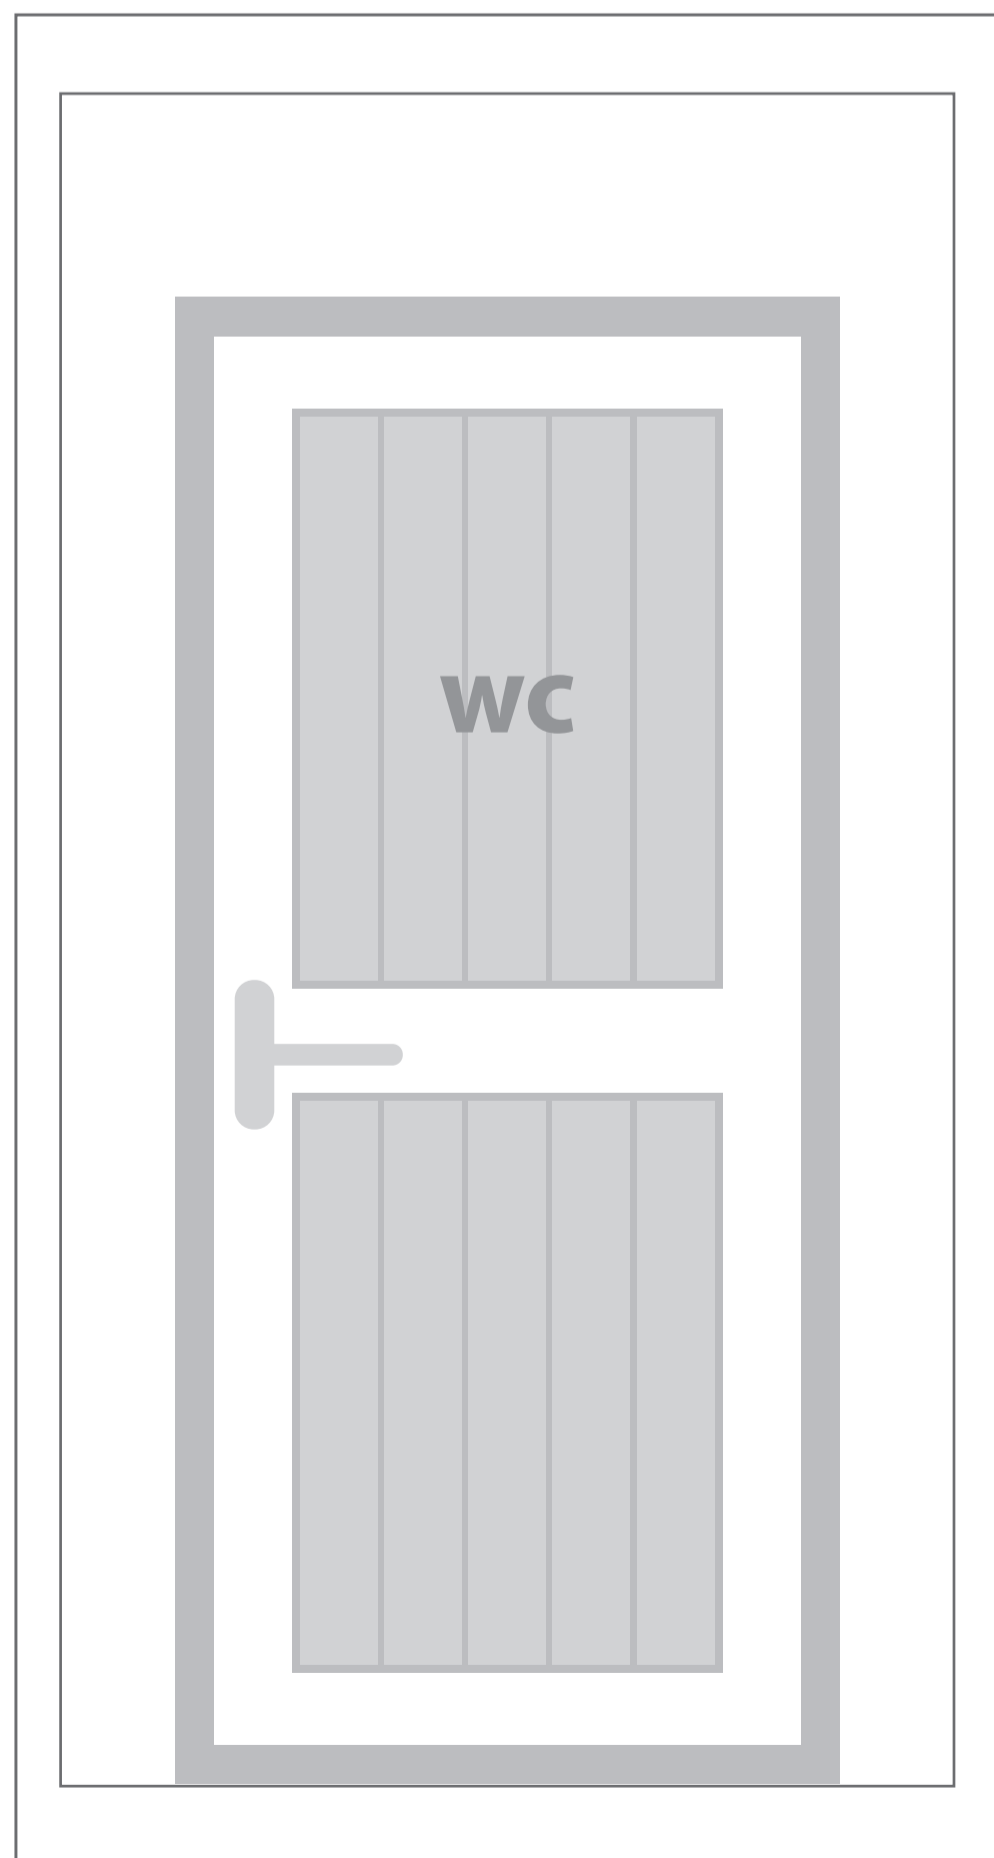

130*130 cm / PanelCity Portable WC - Shower Cabin

1

2

3

4