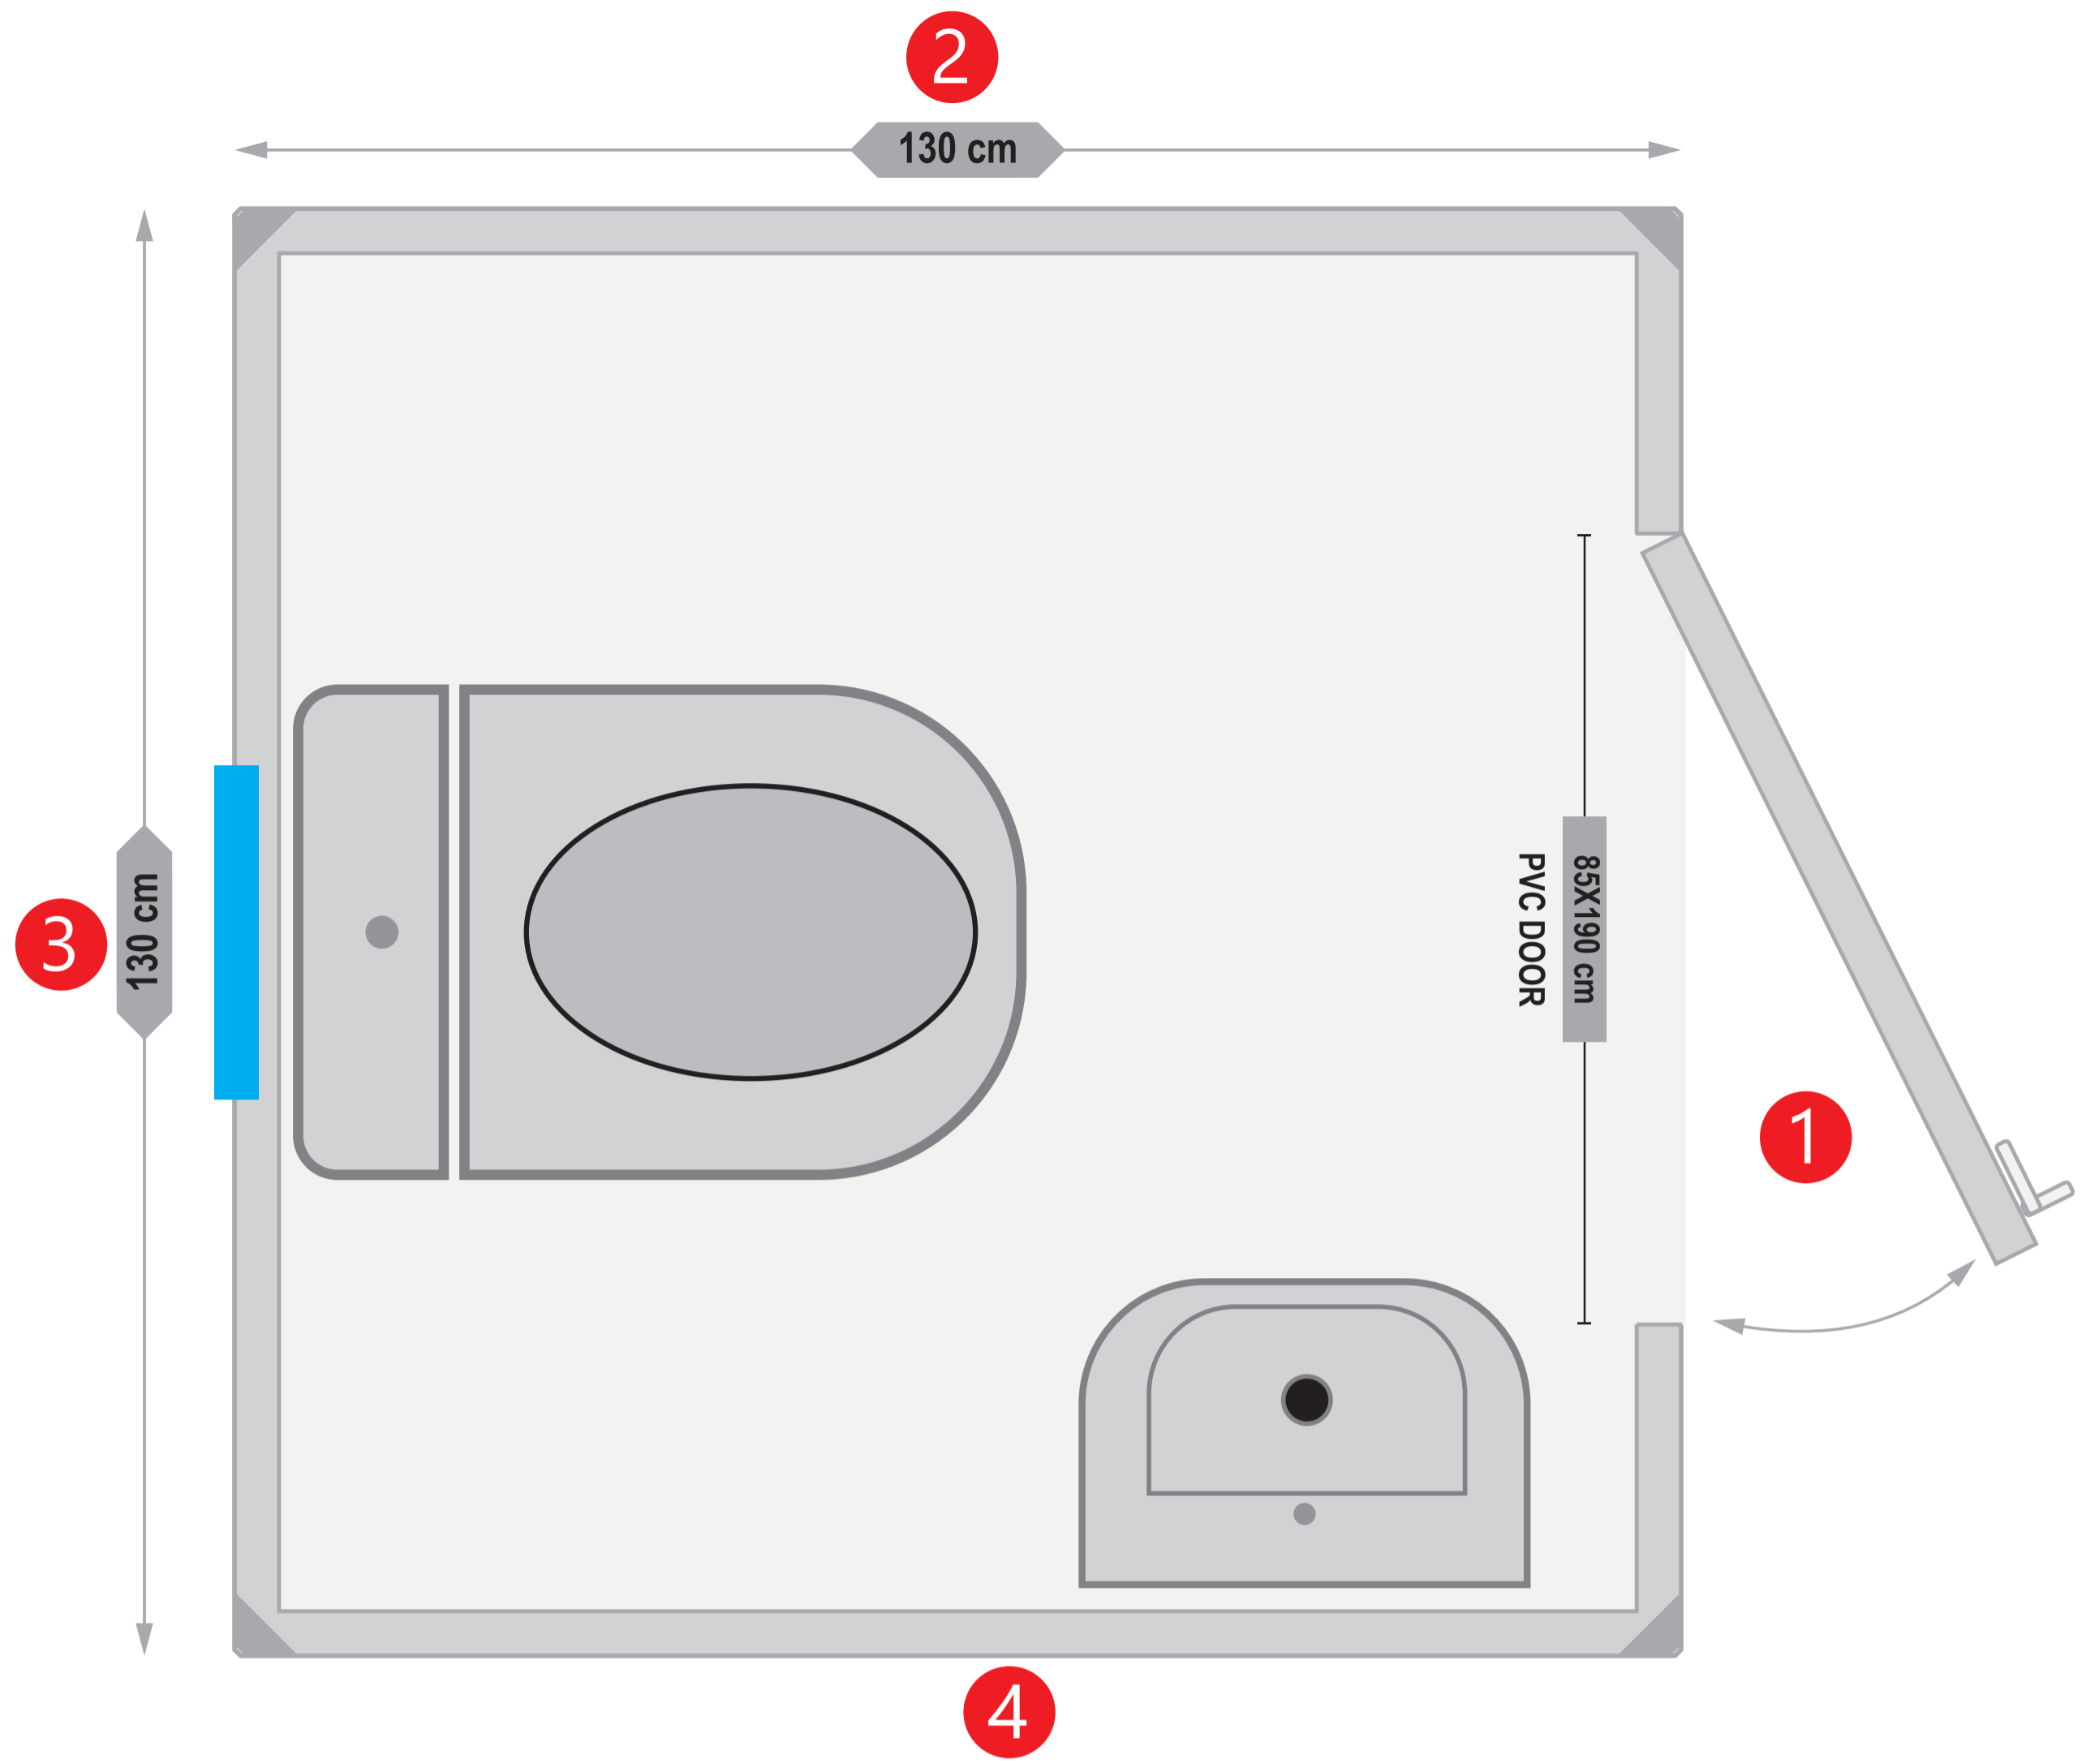

130*130 cm / PanelCity Portable WC - Shower Cabin

1

2

3

4