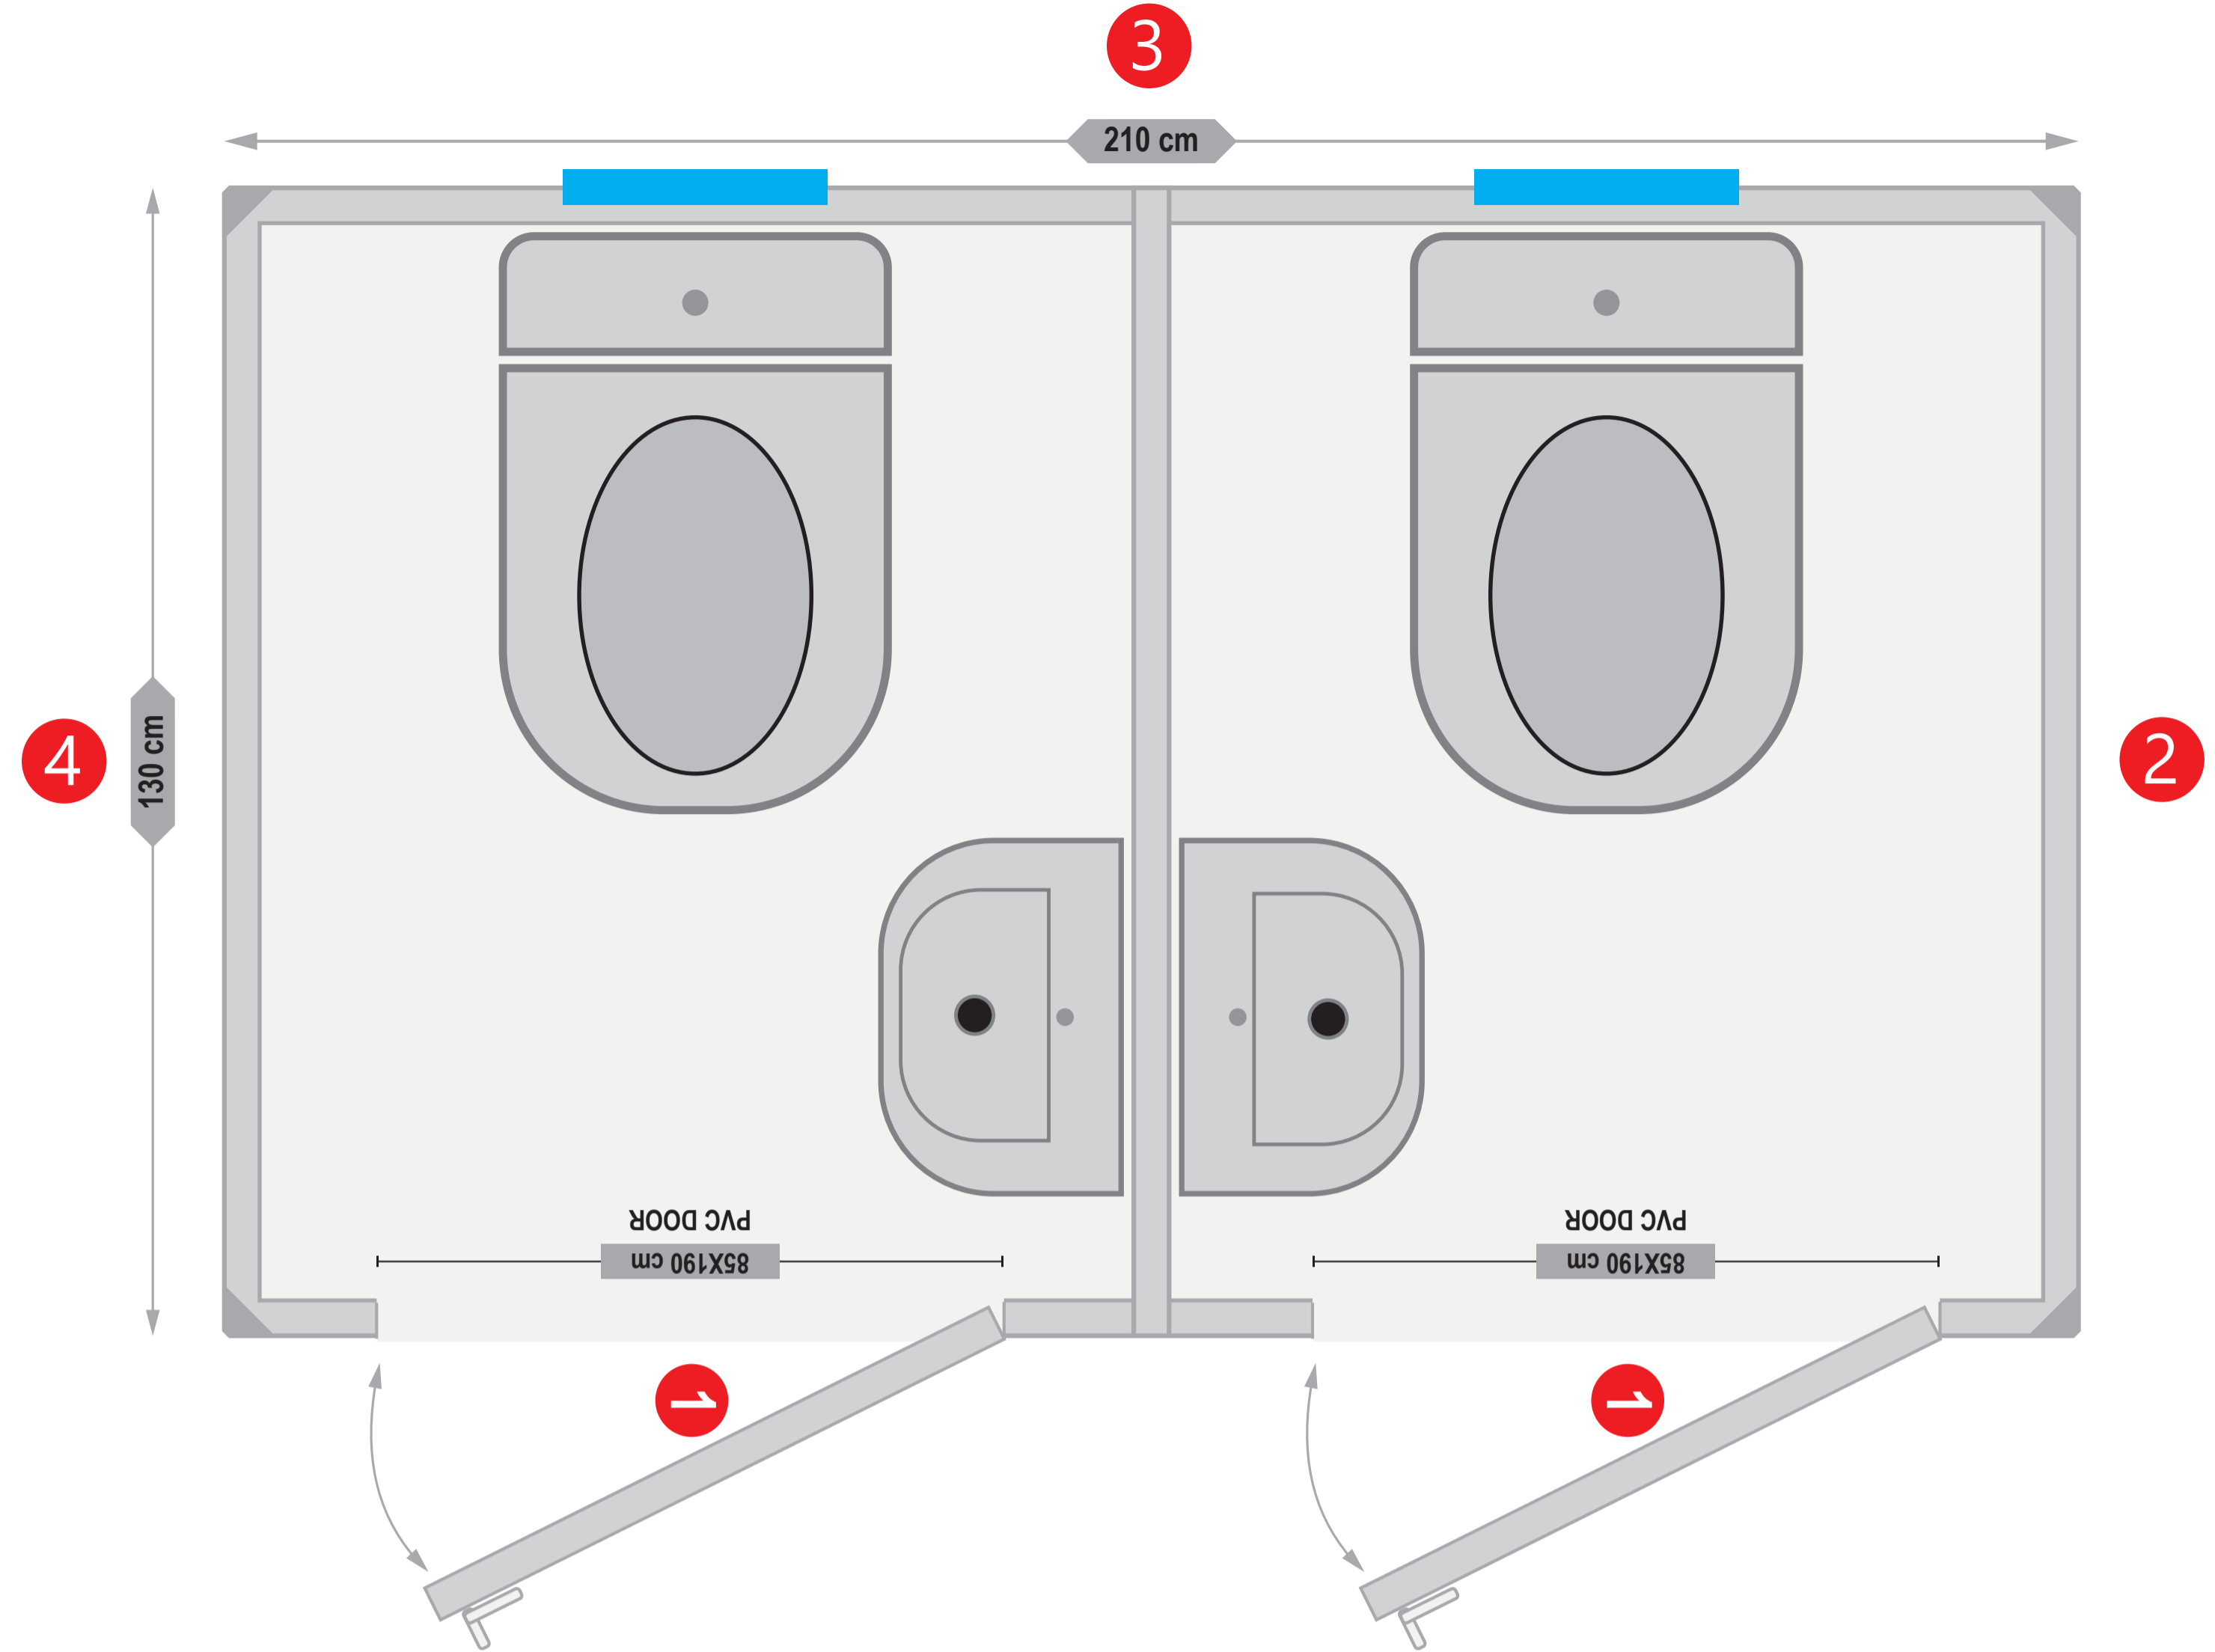

130*210 cm / PanelCity Portable WC - Shower Cabin

1

2

3

4