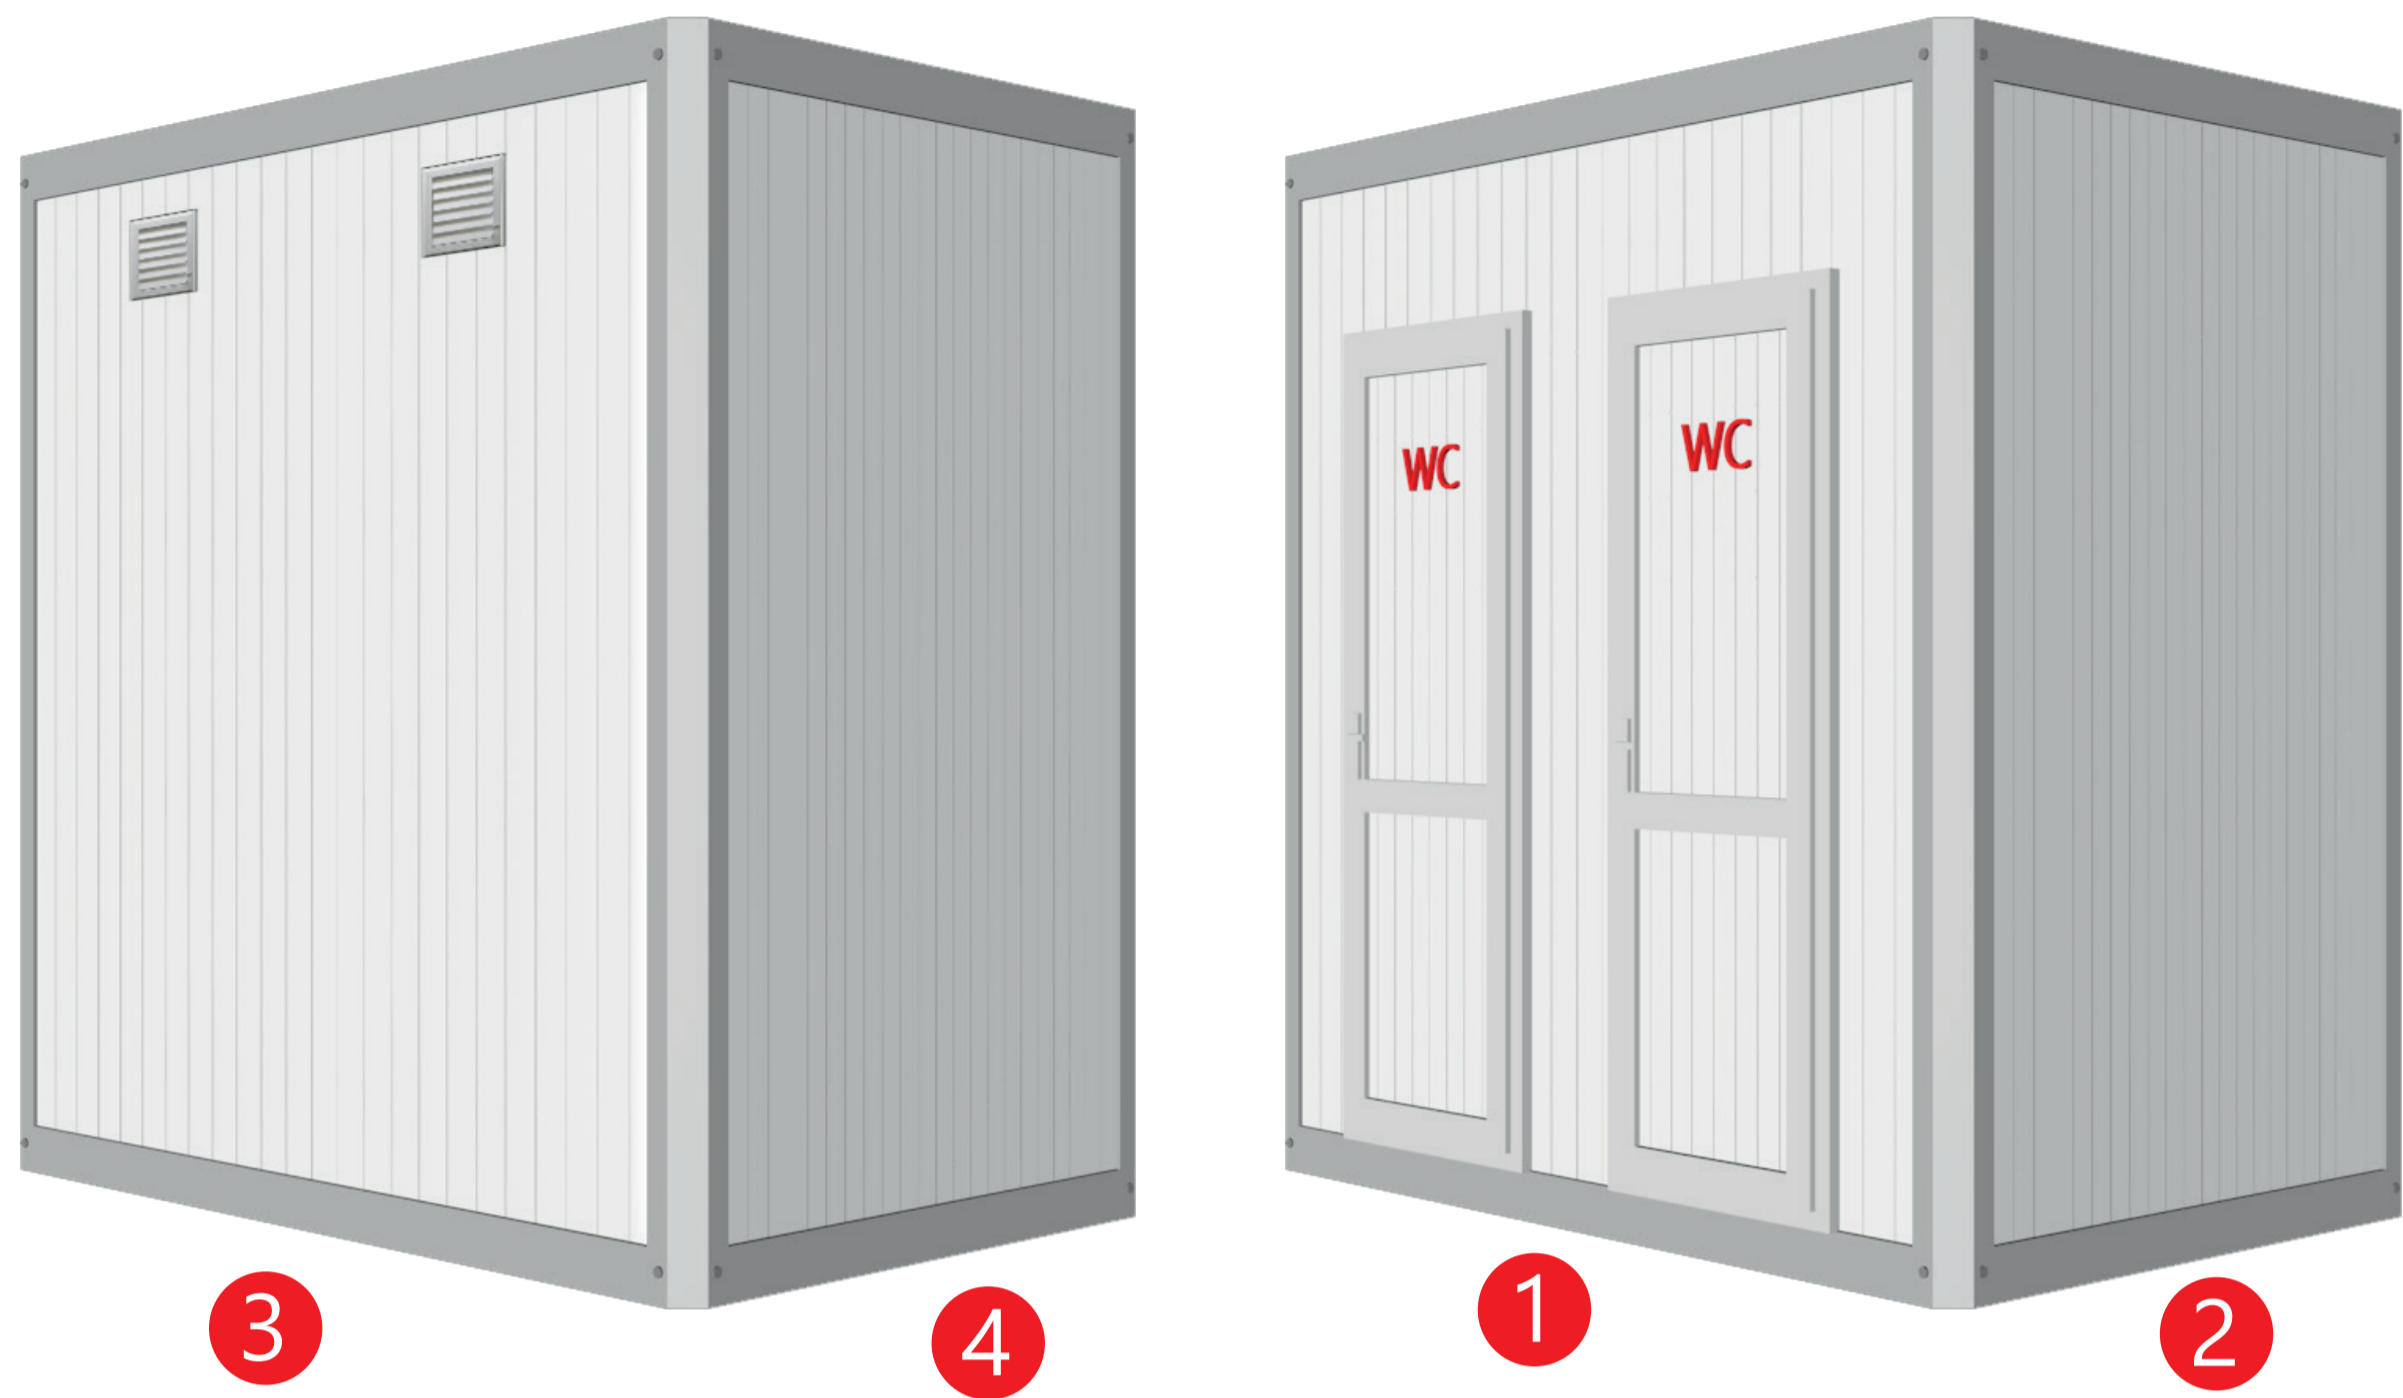

130*210 cm / PanelCity Portable WC - Shower Cabin

1

2

3

4