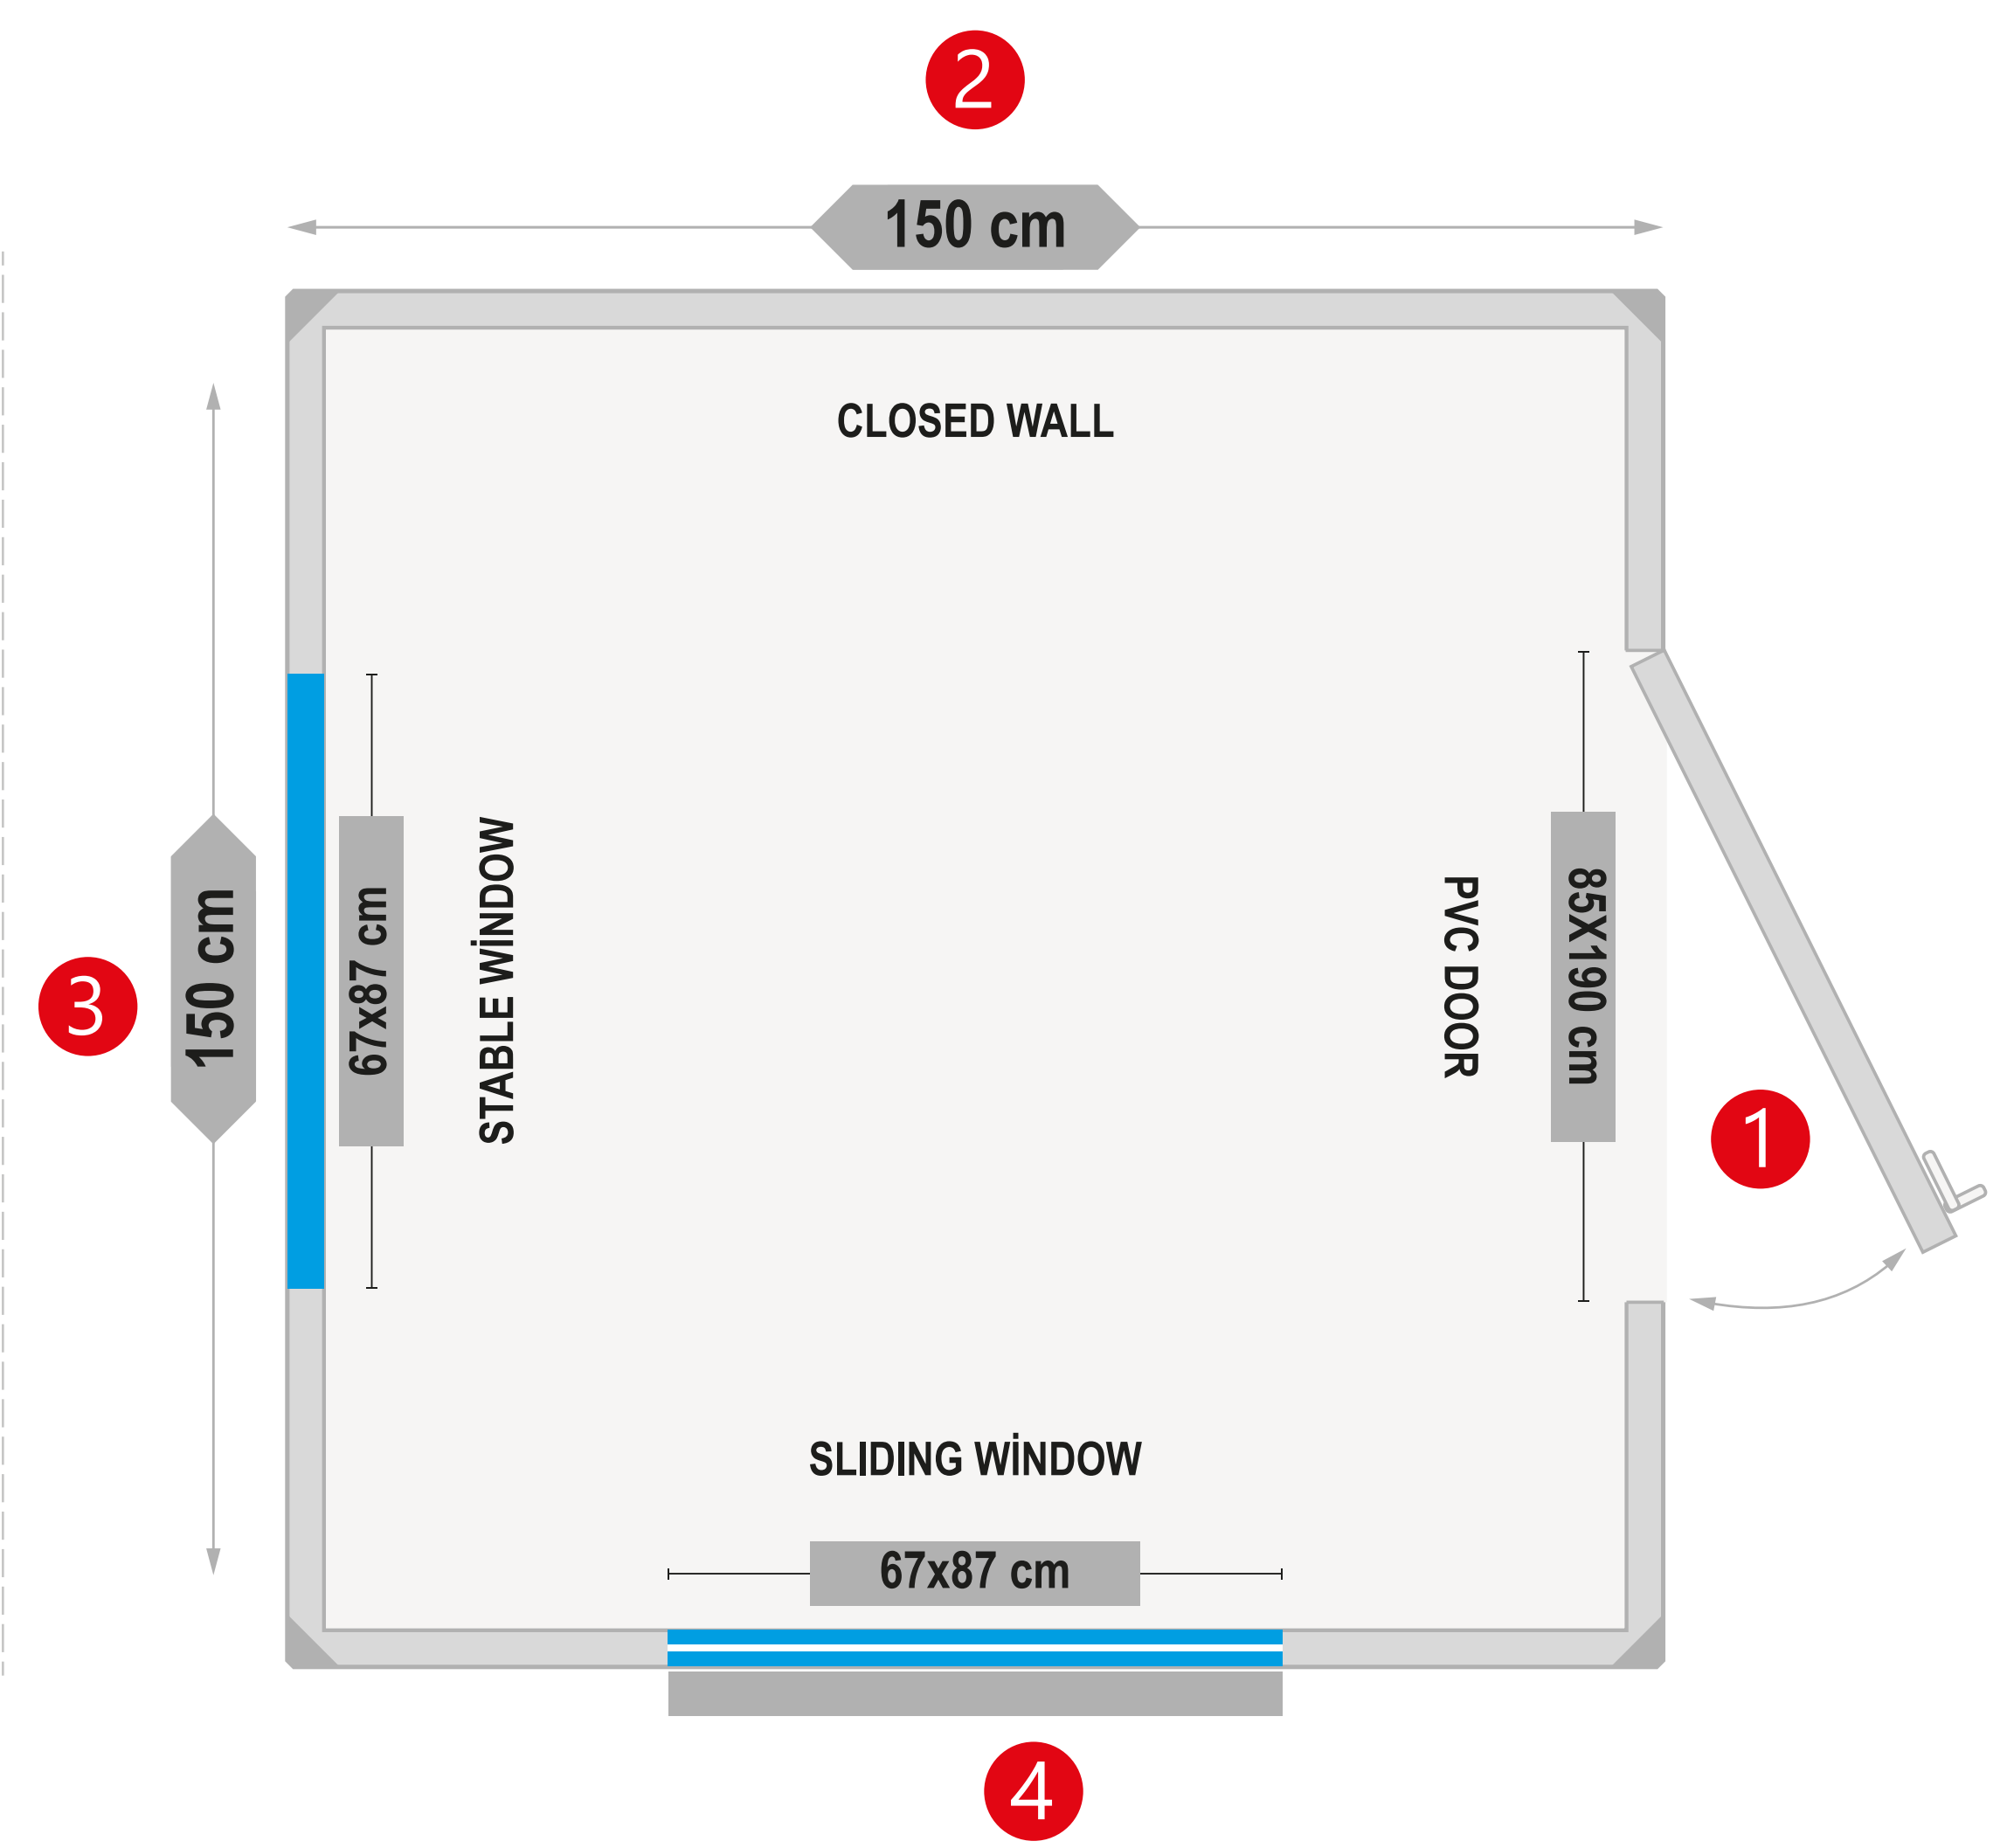

150*150 cm / PanelCity Portable Cabin

1

2

3

4