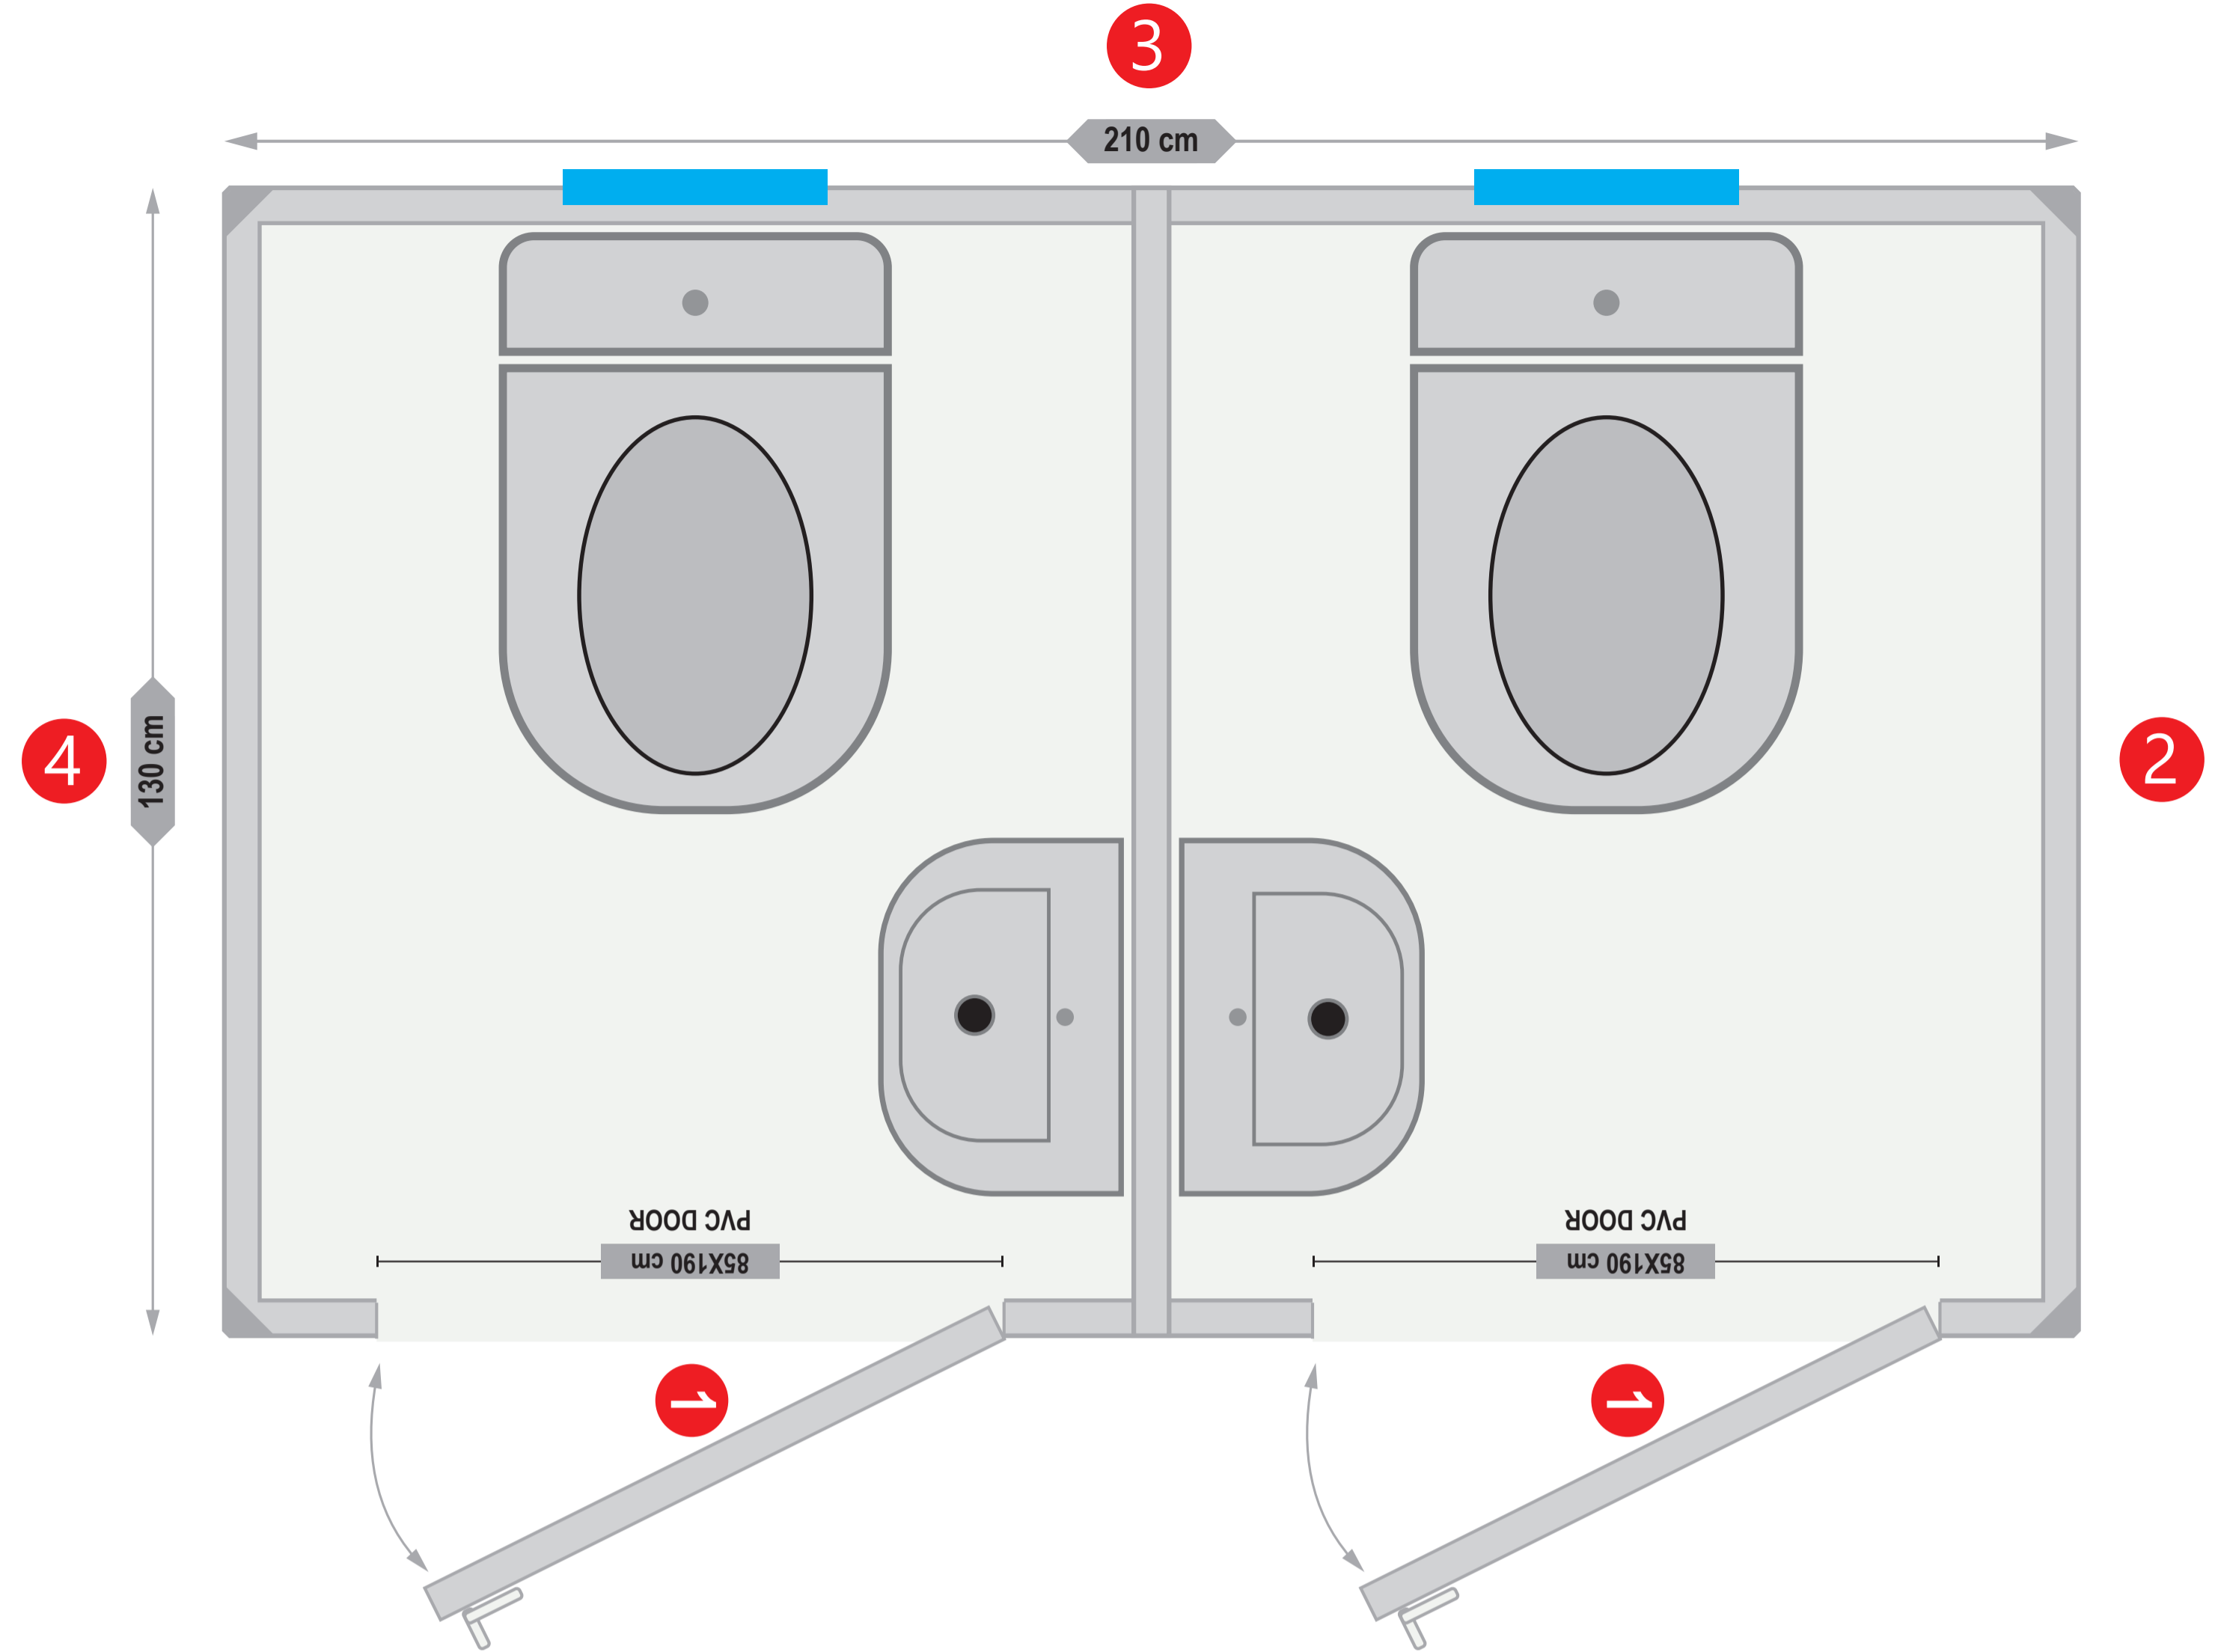

130*130 cm / PanelCity Portable WC - Shower Cabin

130*210 cm / PanelCity Portable WC - Shower Cabin

1

2

3

4

130*300 cm / PanelCity Portable WC - Shower Cabin

1

2

3

4

130*400 cm / PanelCity Portable WC - Shower Cabin

1

2

3

4