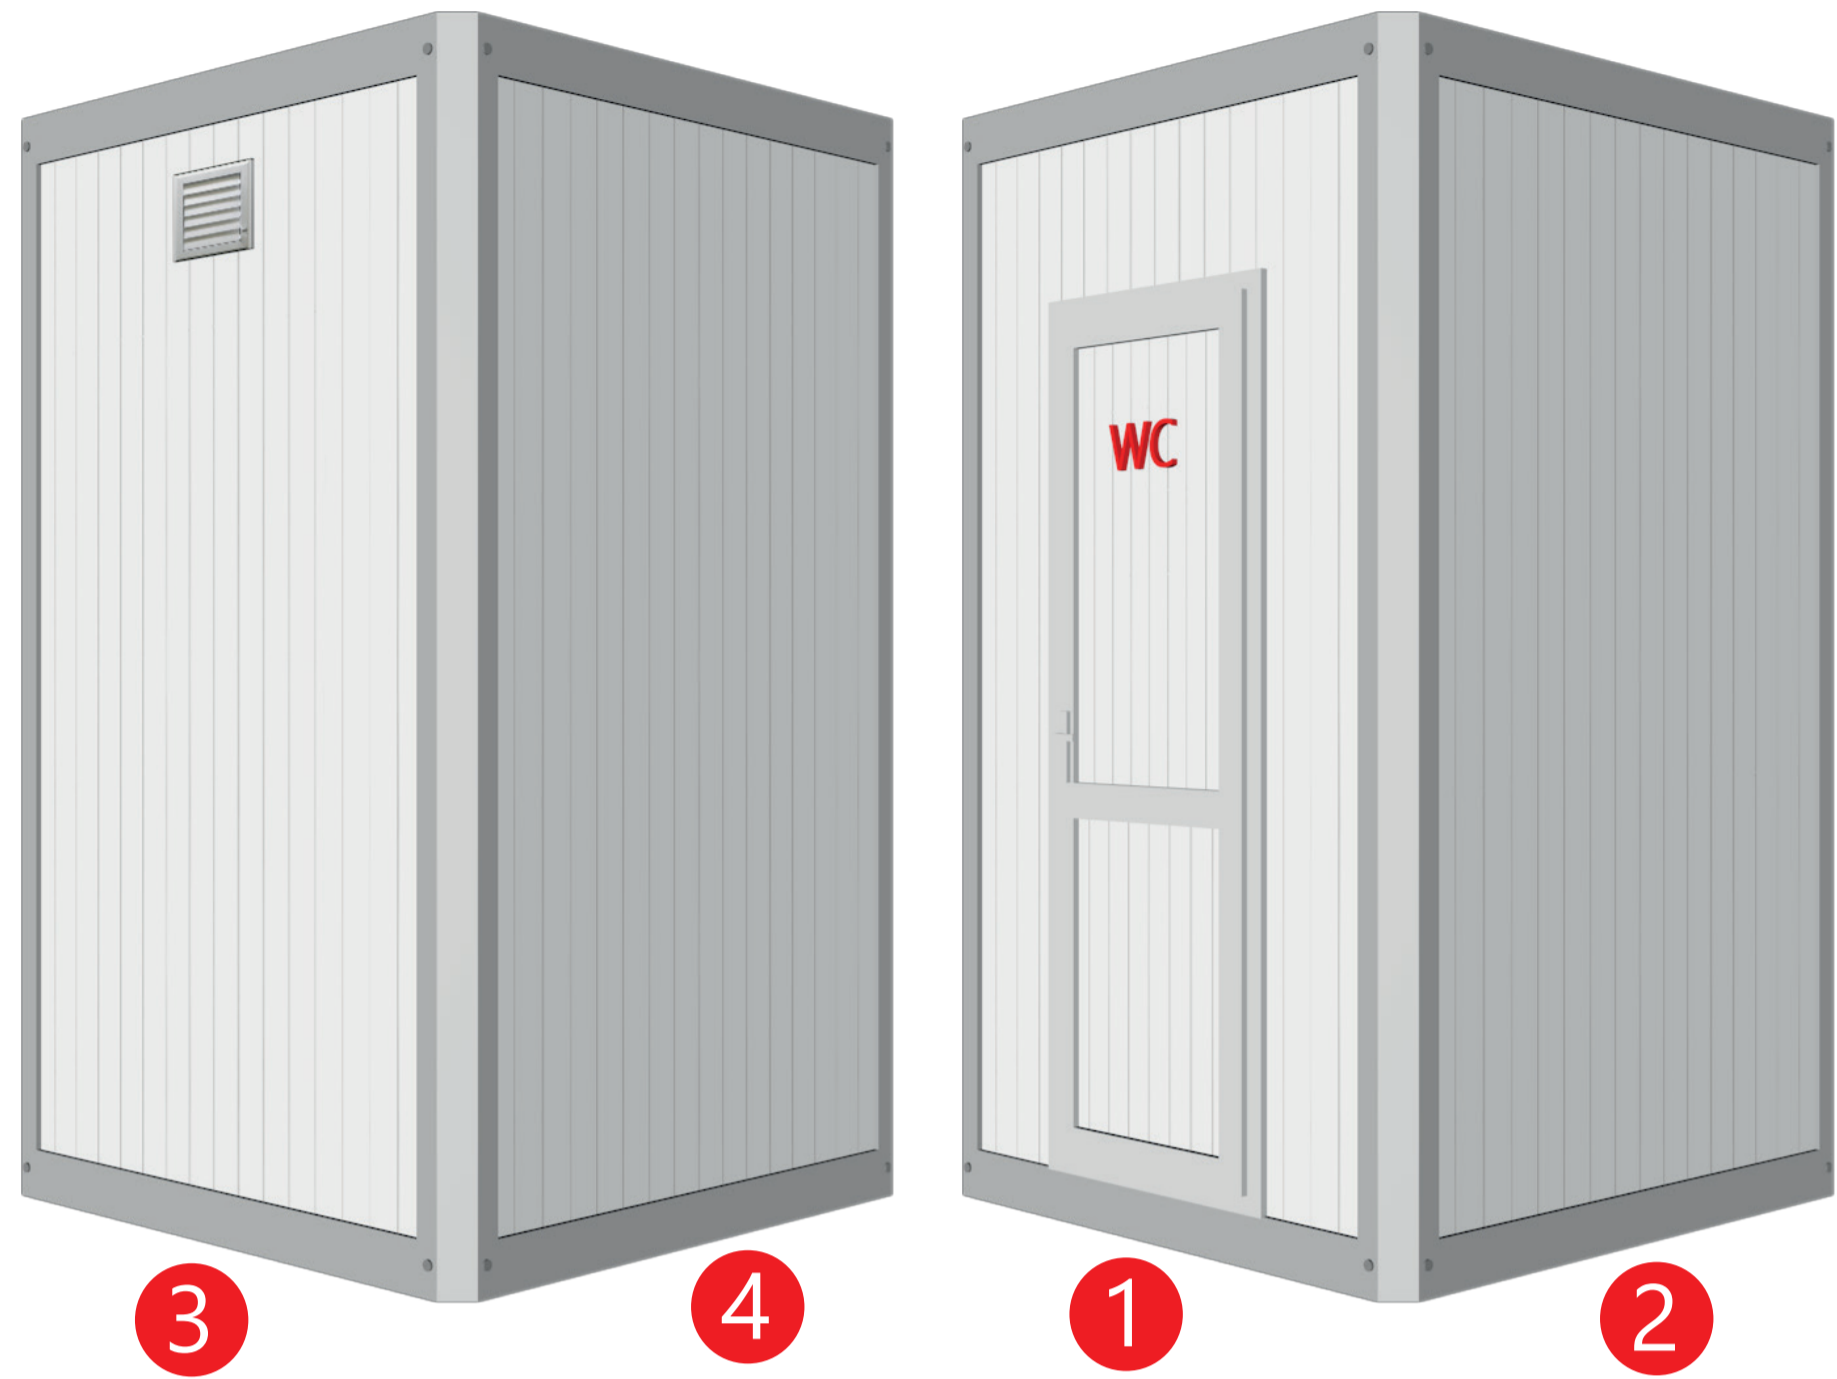

130*130 cm / PanelCity Portable WC - Shower Cabin

130*210 cm / PanelCity Portable WC - Shower Cabin

1

2

3

4

130*300 cm / PanelCity Portable WC - Shower Cabin

1

2

3

4

130*400 cm / PanelCity Portable WC - Shower Cabin

1

2

3

4