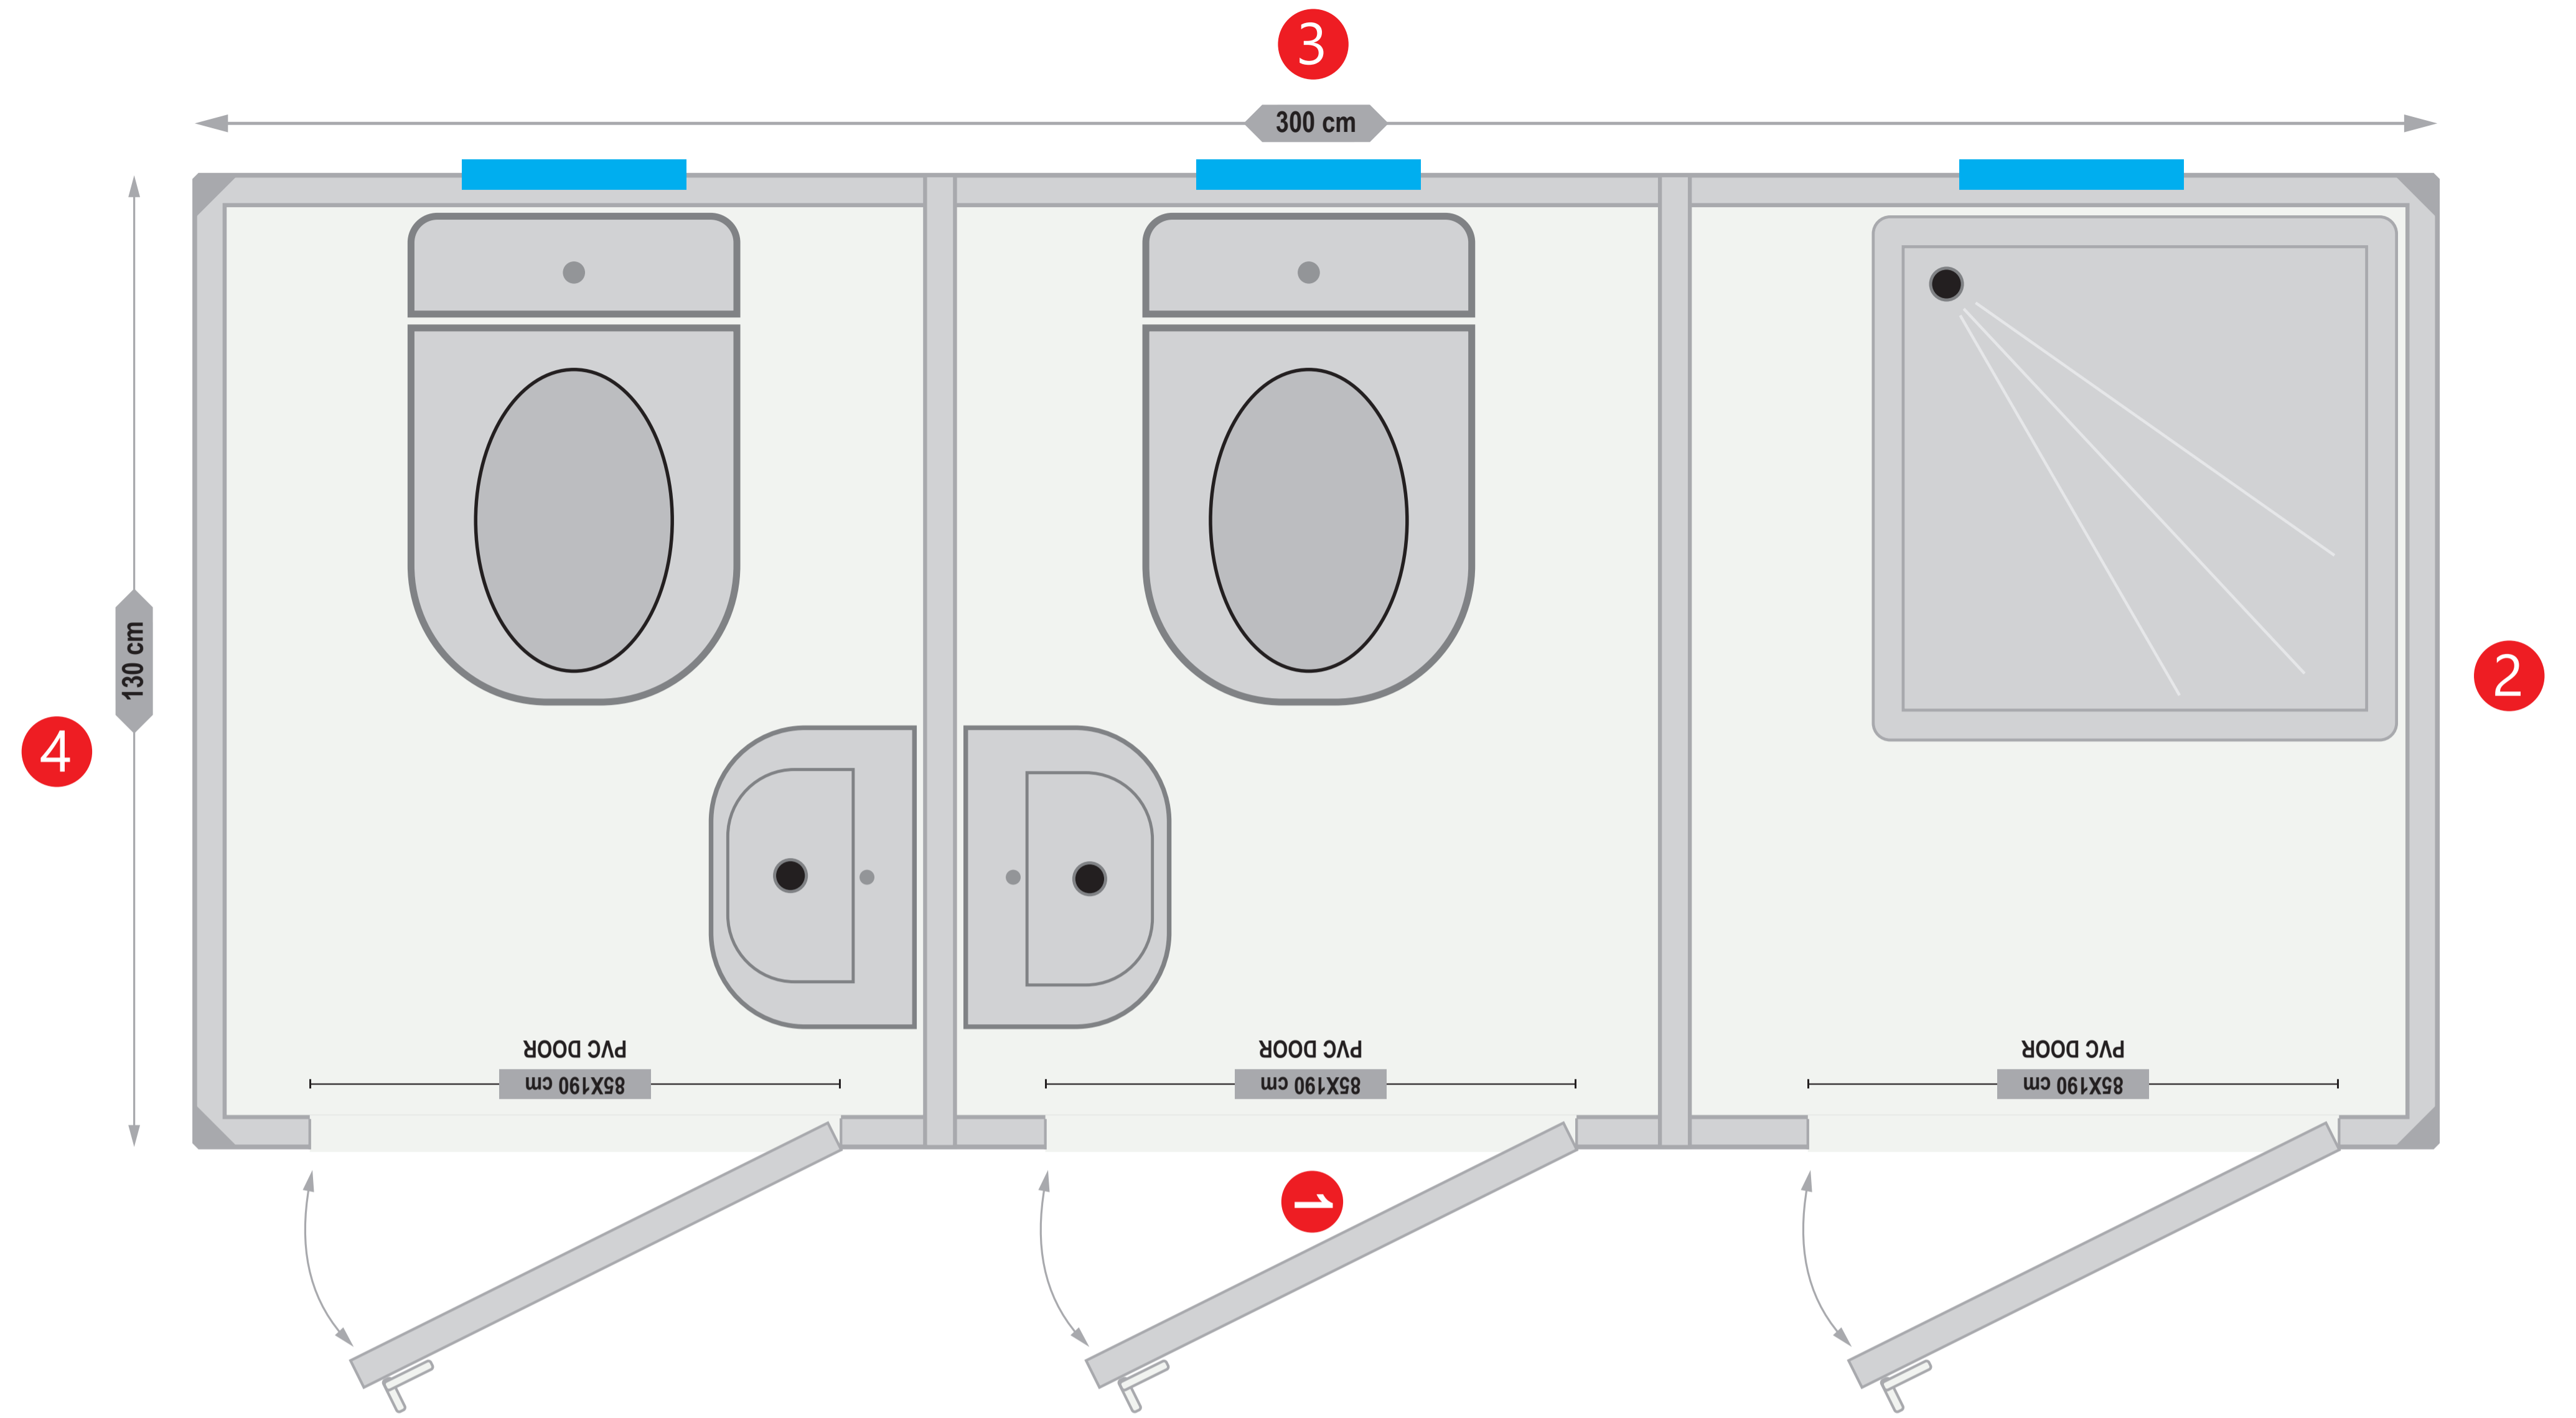

130*130 cm / PanelCity Portable WC - Shower Cabin

130*210 cm / PanelCity Portable WC - Shower Cabin

1

2

3

4

130*300 cm / PanelCity Portable WC - Shower Cabin

1

2

3

4

130*400 cm / PanelCity Portable WC - Shower Cabin

1

2

3

4