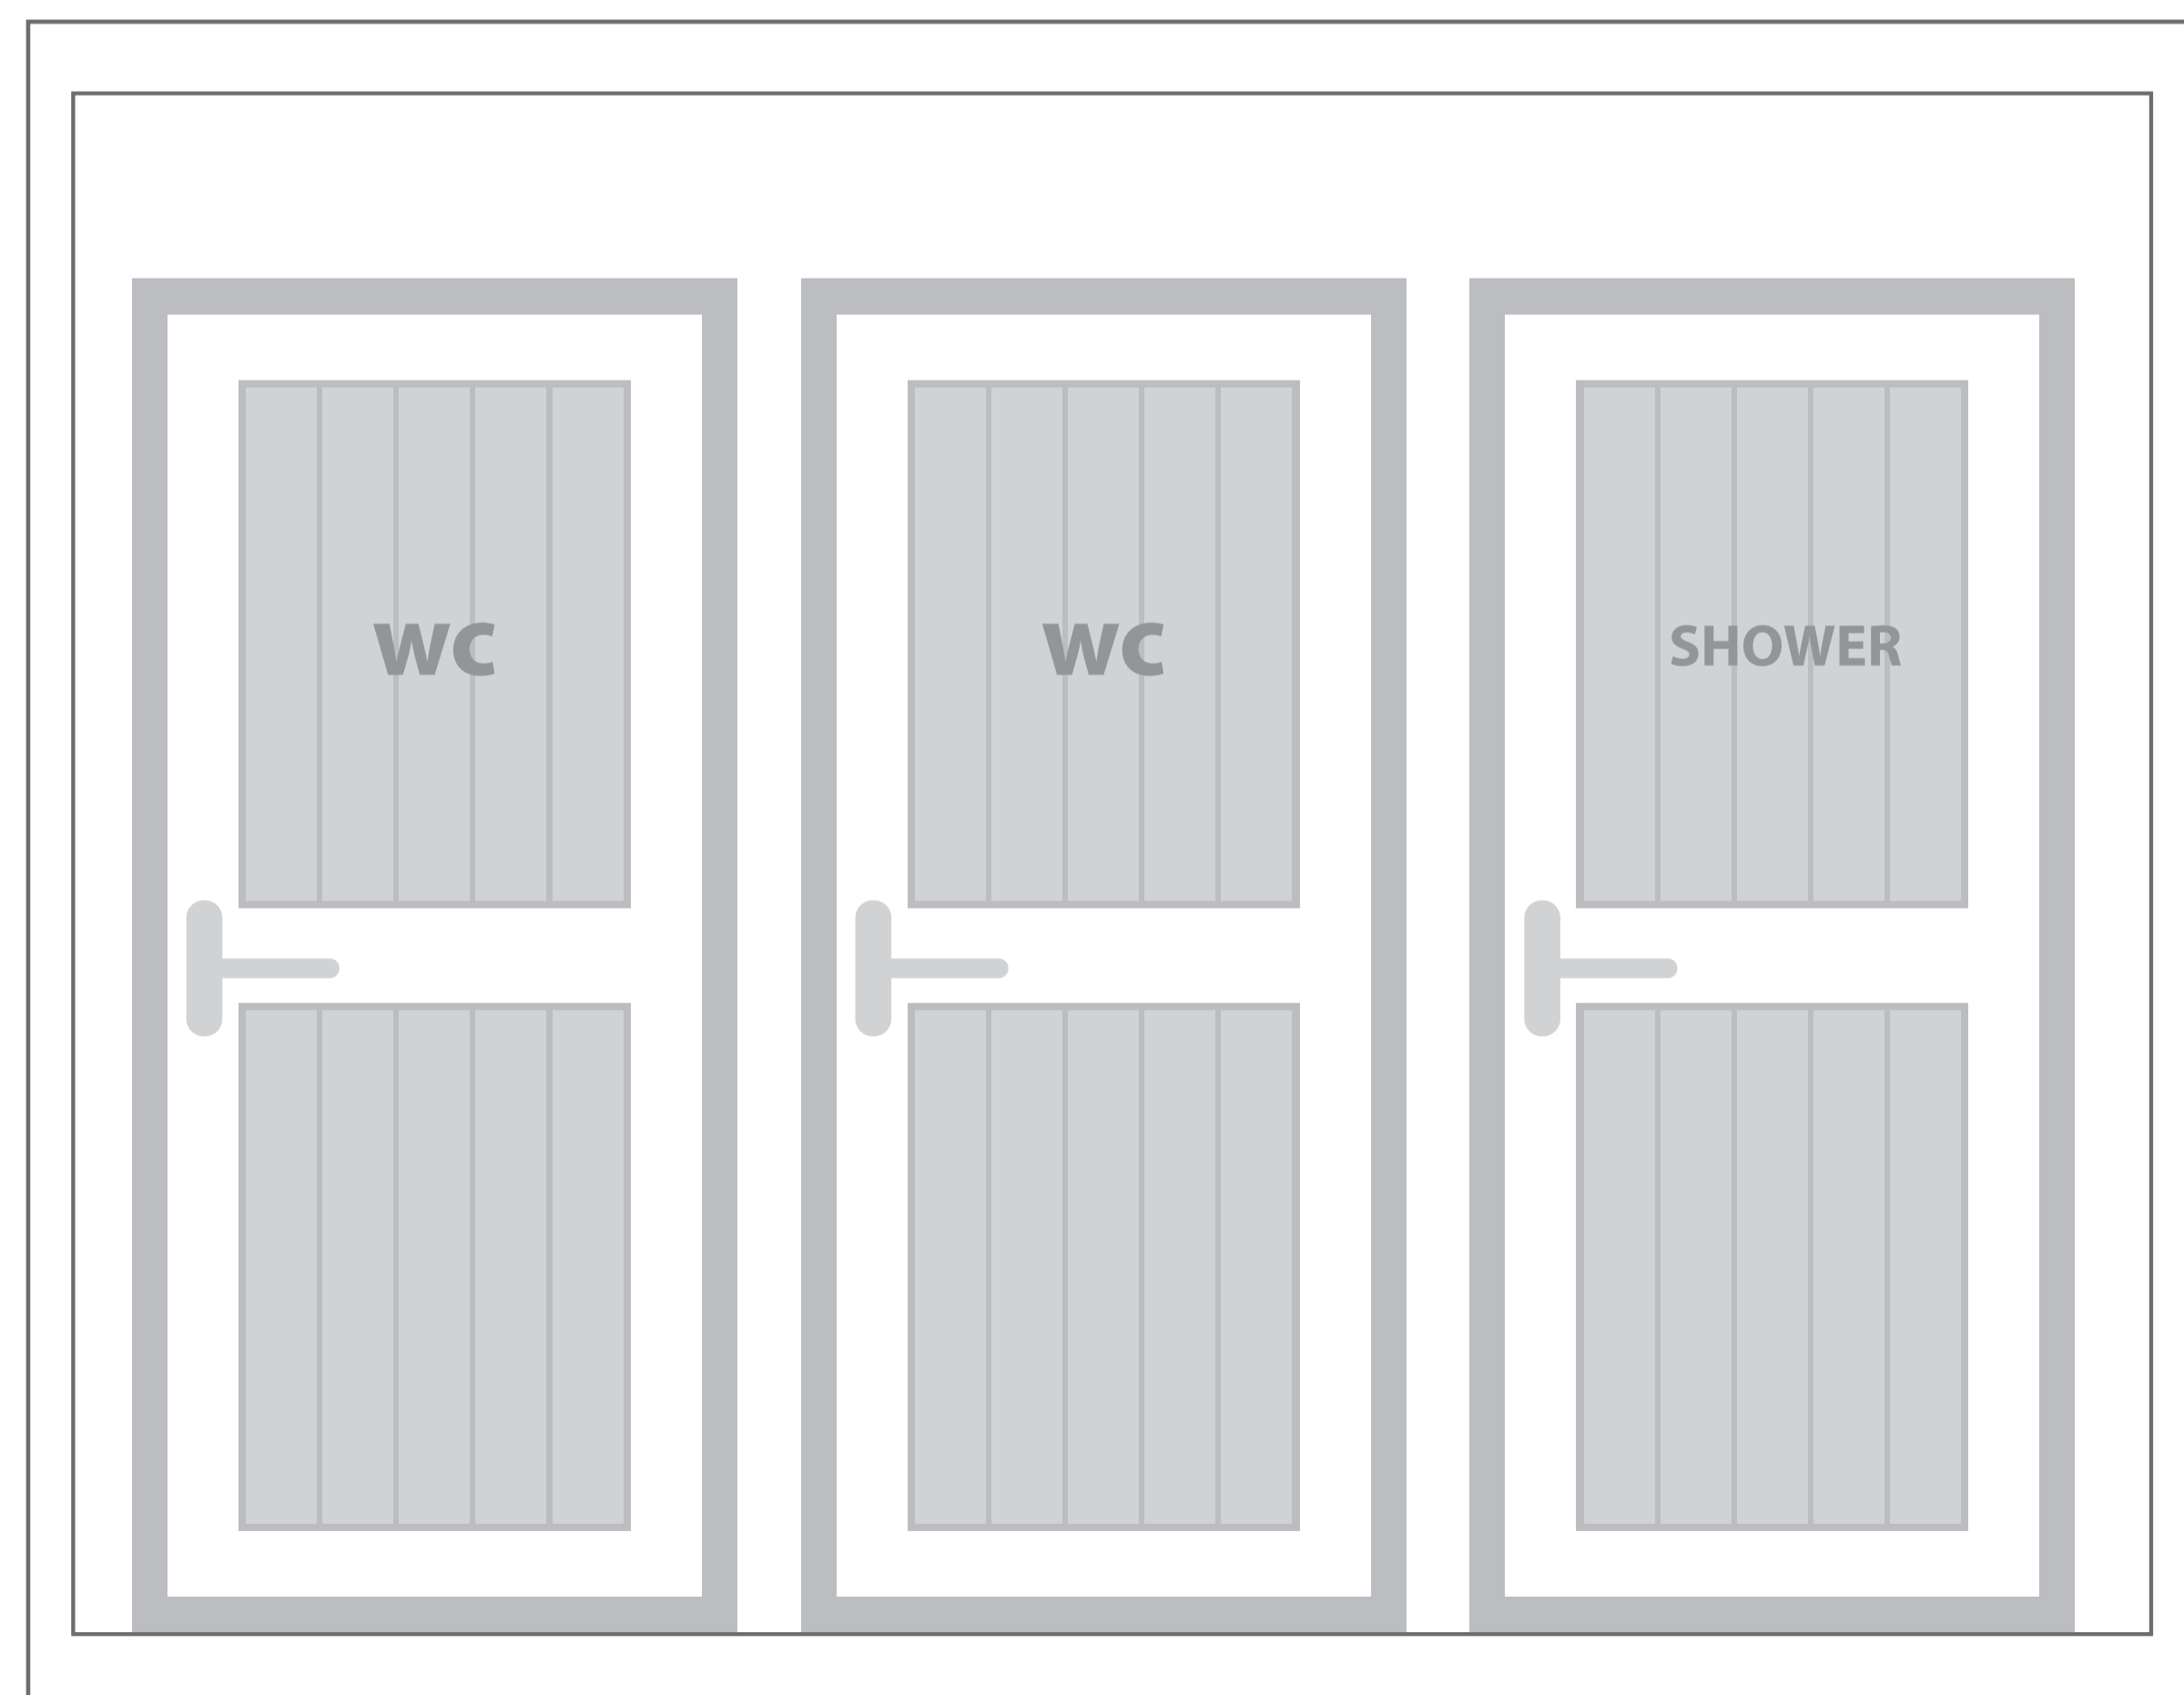

130*130 cm / PanelCity Portable WC - Shower Cabin

130*210 cm / PanelCity Portable WC - Shower Cabin

1

2

3

4

130*300 cm / PanelCity Portable WC - Shower Cabin

1

2

3

4

130*400 cm / PanelCity Portable WC - Shower Cabin

1

2

3

4