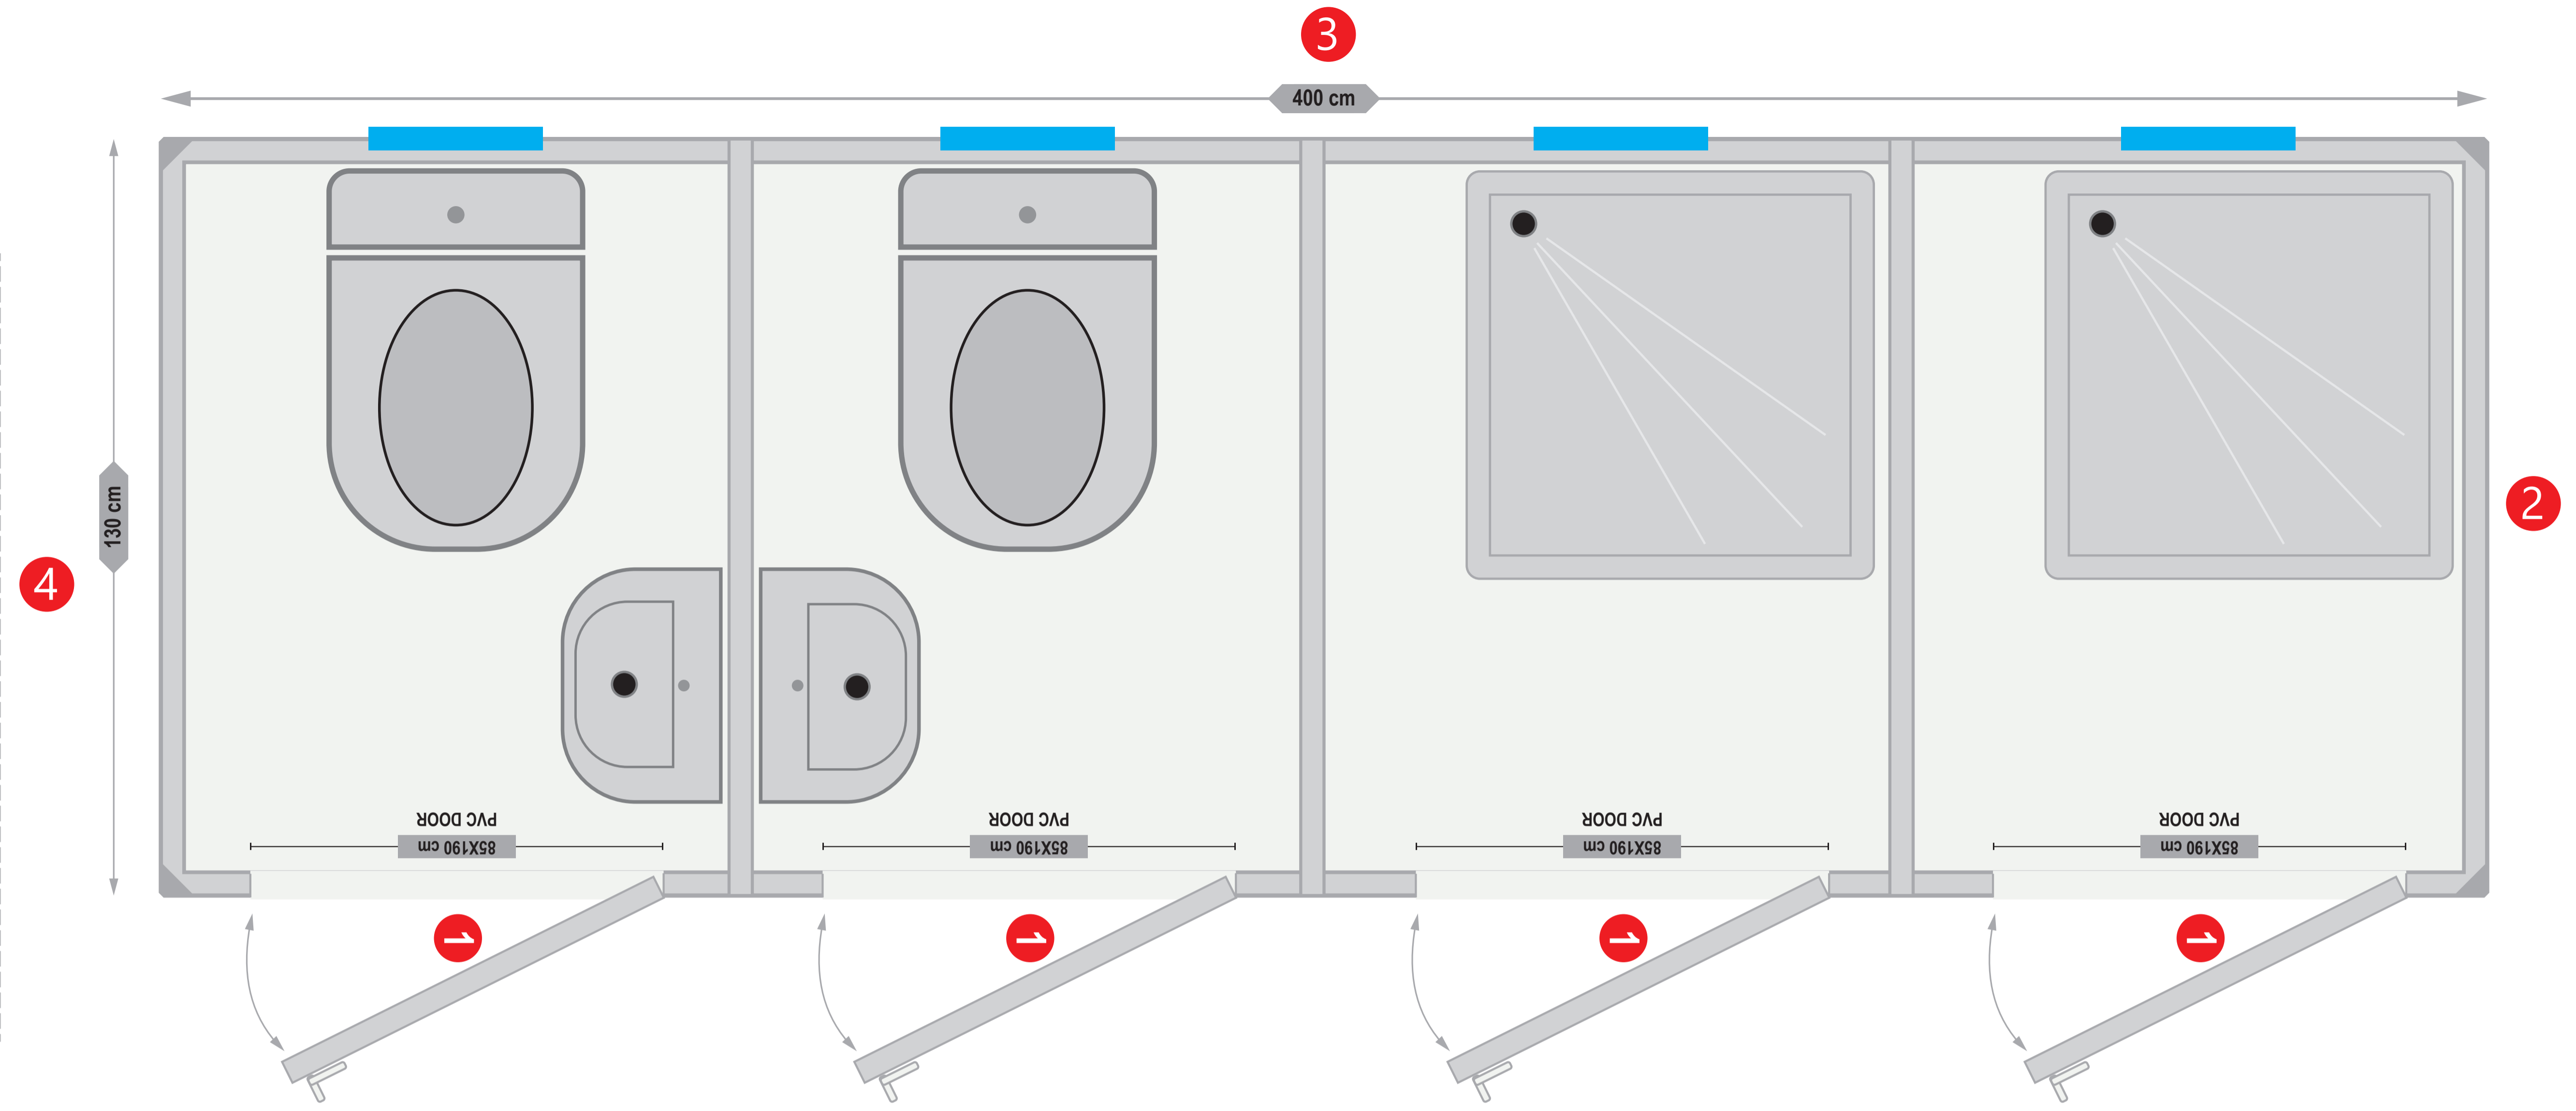

130*130 cm / PanelCity Portable WC - Shower Cabin

130*210 cm / PanelCity Portable WC - Shower Cabin

1

2

3

4

130*300 cm / PanelCity Portable WC - Shower Cabin

1

2

3

4

130*400 cm / PanelCity Portable WC - Shower Cabin

1

2

3

4