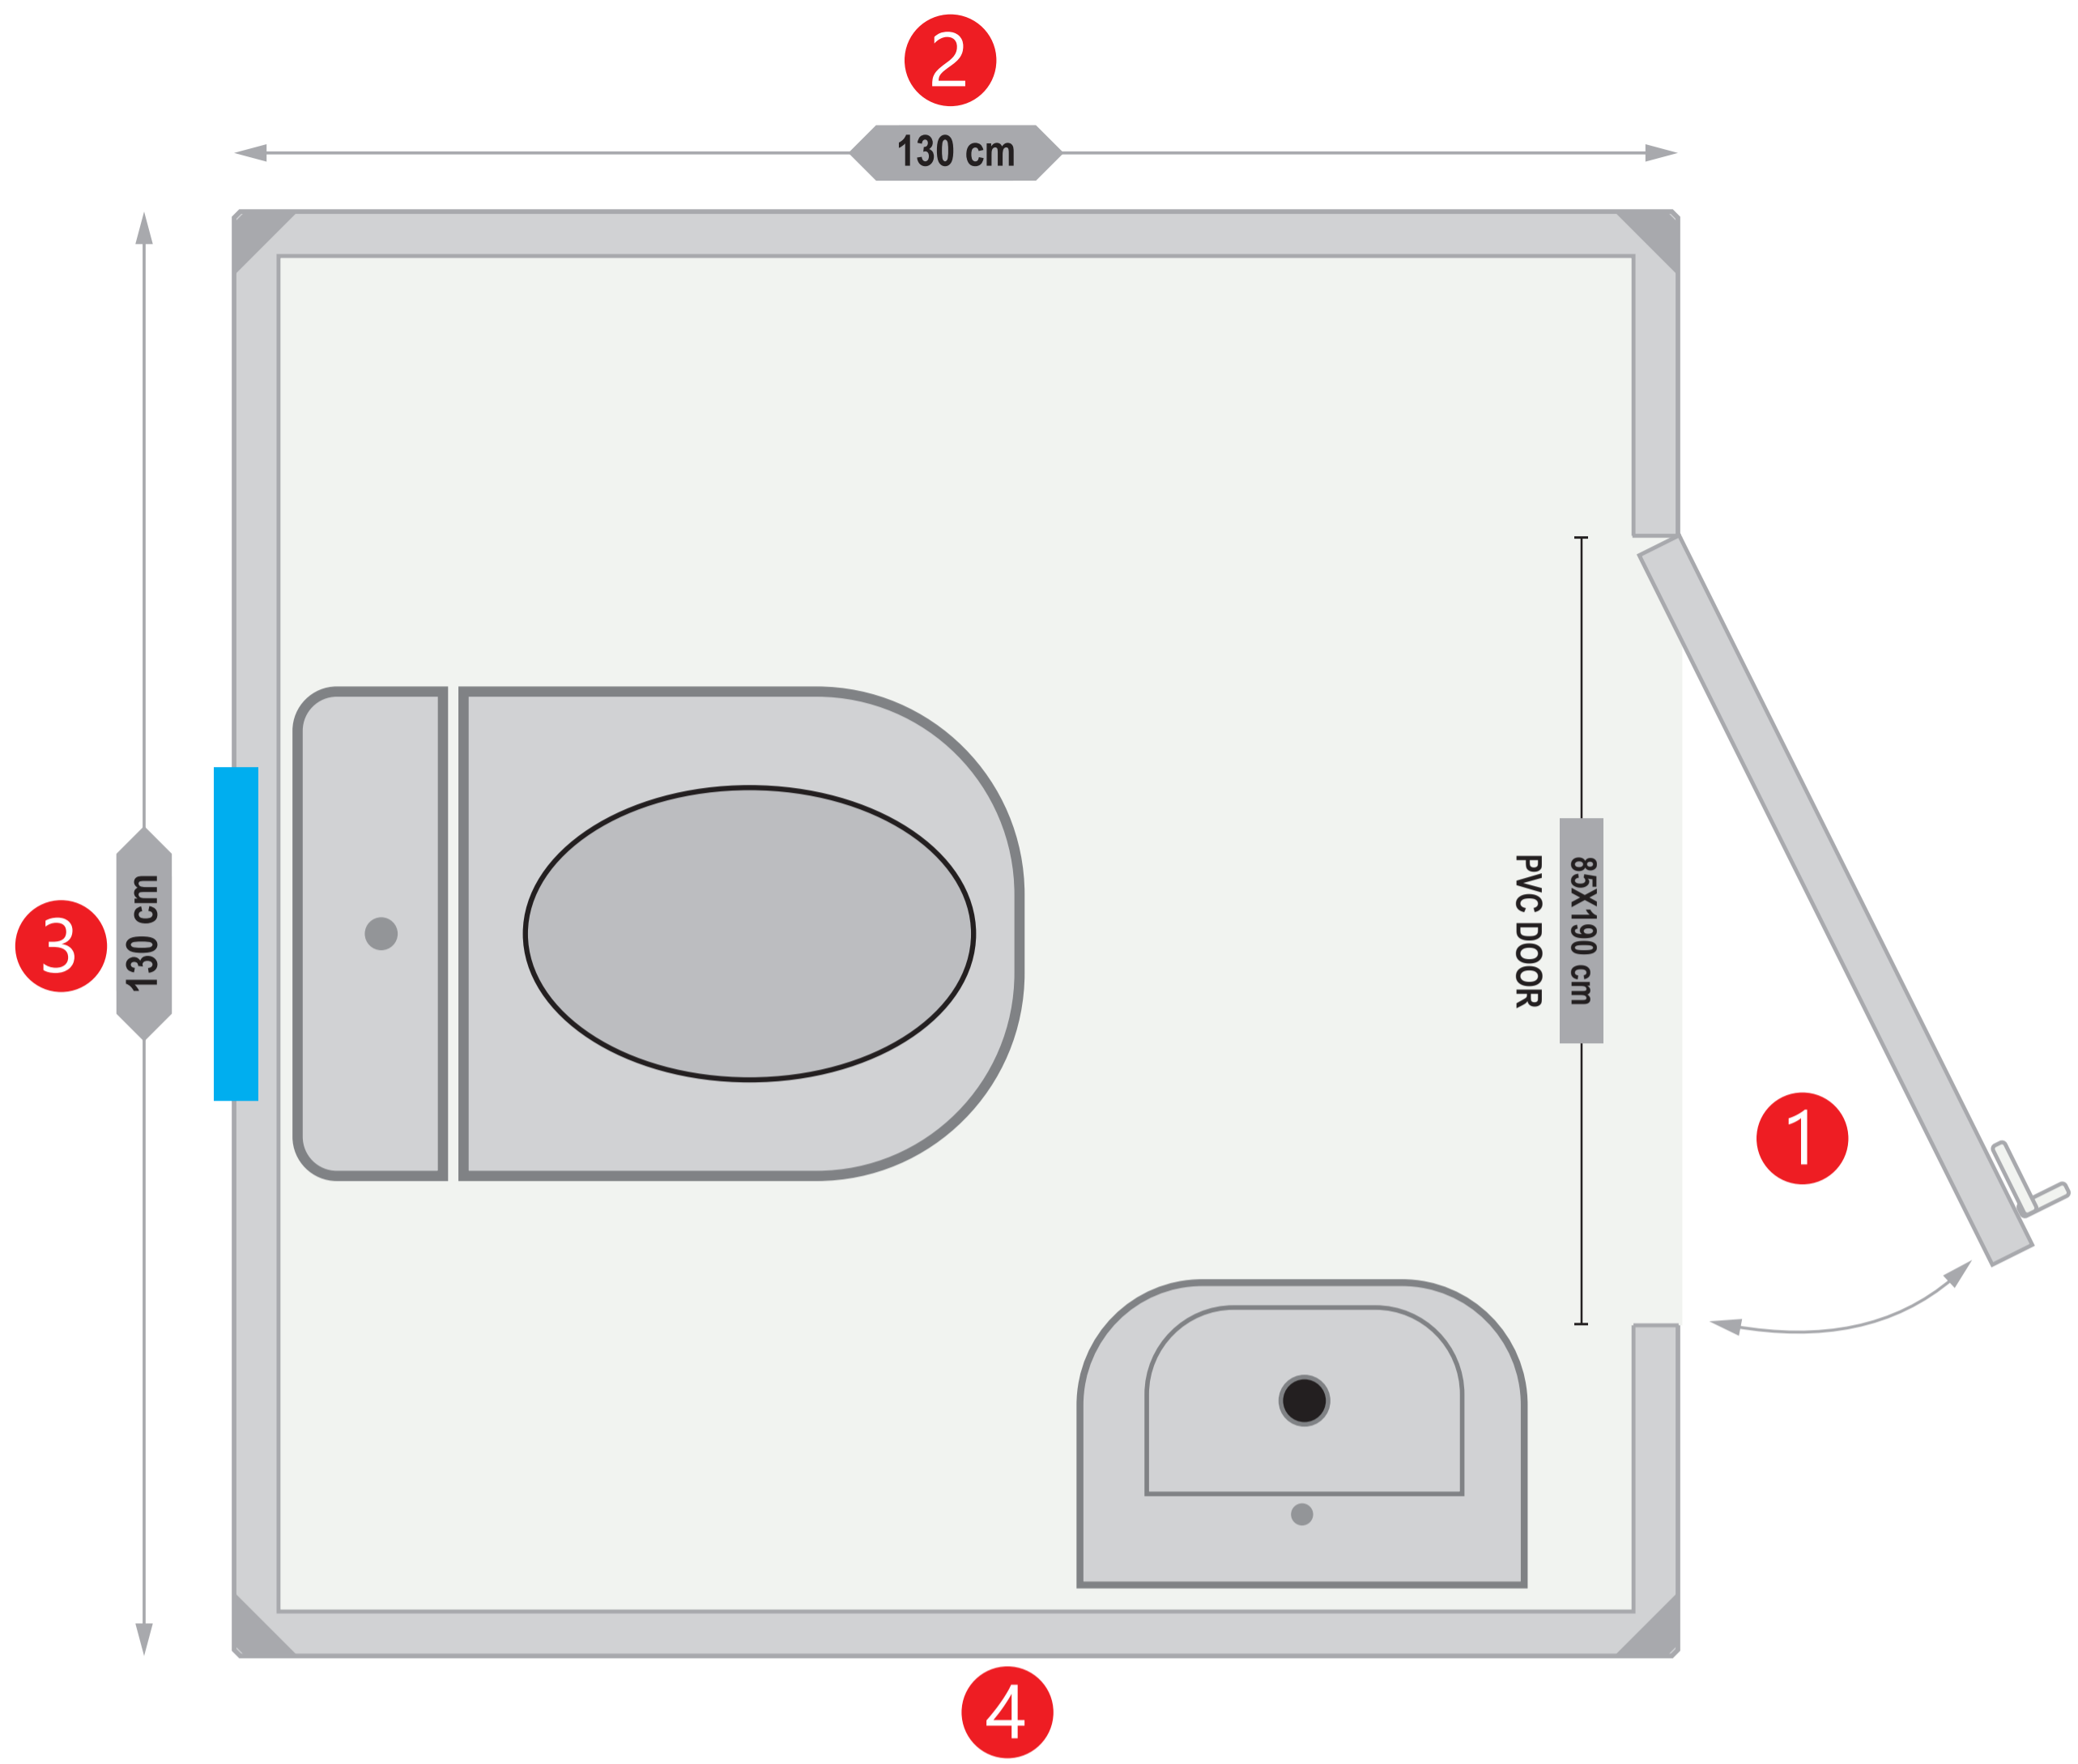

130*130 cm / PanelCity Portable WC - Shower Cabin

130*210 cm / PanelCity Portable WC - Shower Cabin

1

2

3

4

130*300 cm / PanelCity Portable WC - Shower Cabin

1

2

3

4

130*400 cm / PanelCity Portable WC - Shower Cabin

1

2

3

4