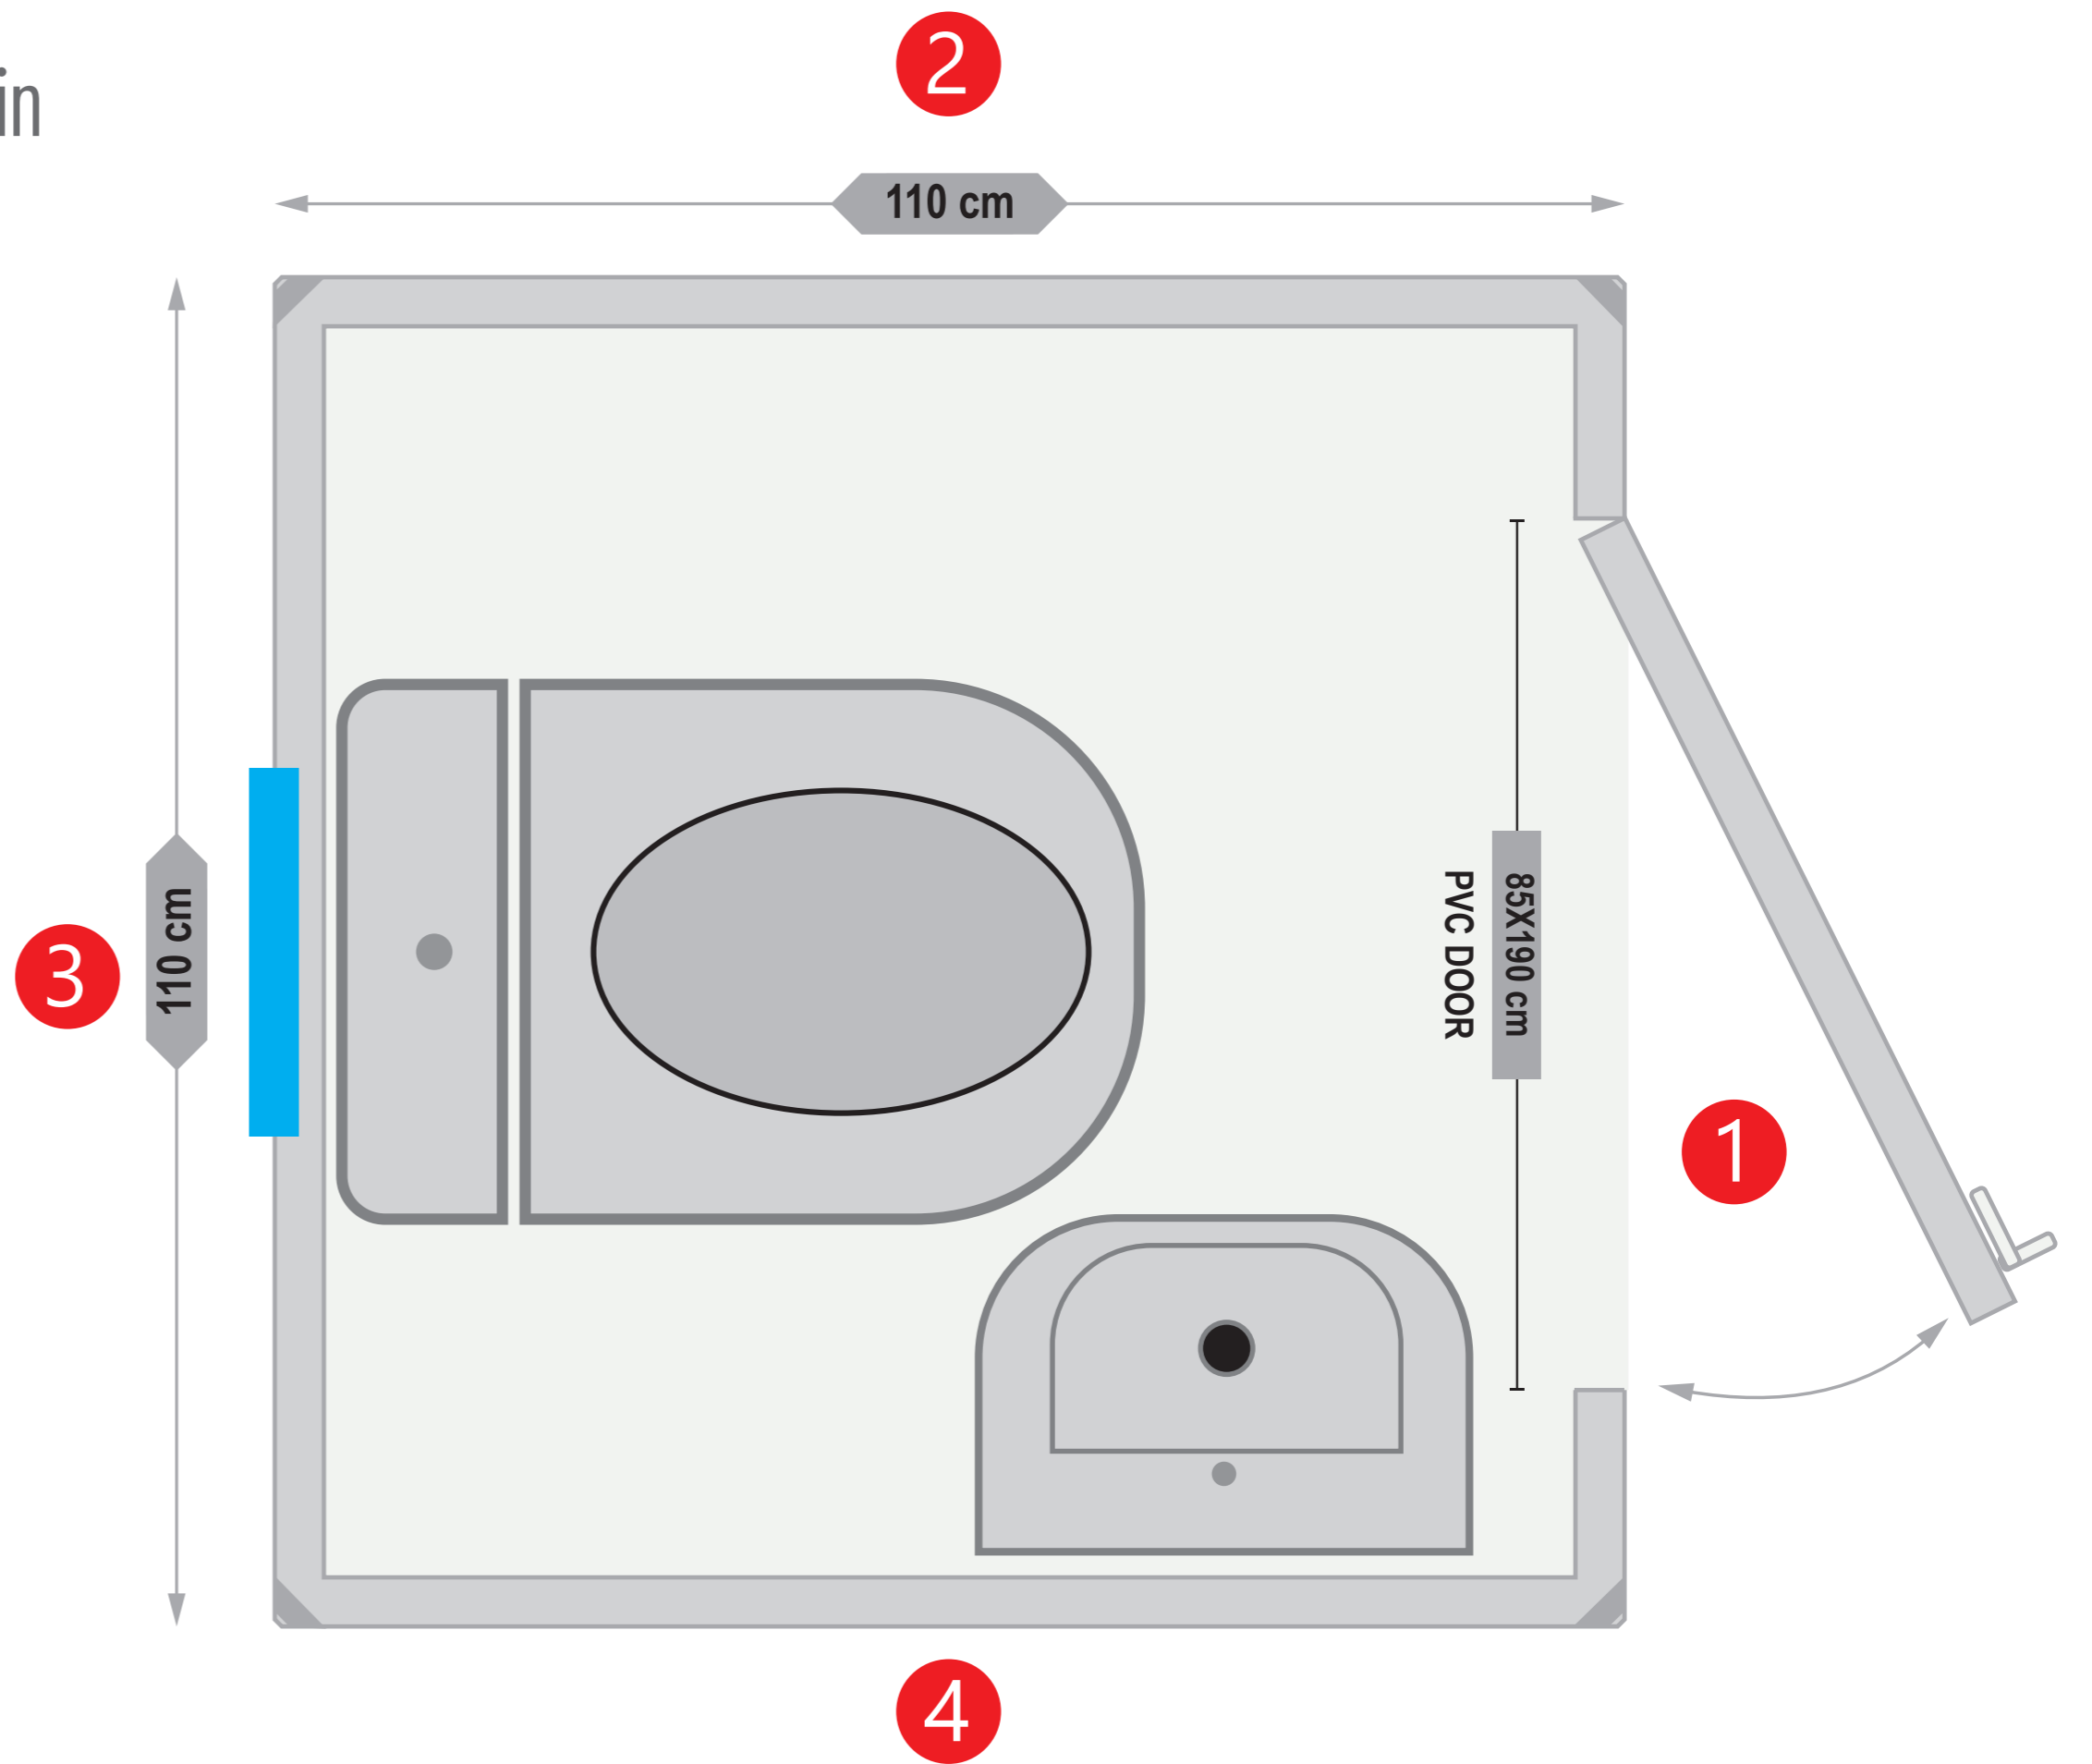

110\*110 cm / PanelCity Portable WC - Shower Cabin

1

2

3

4