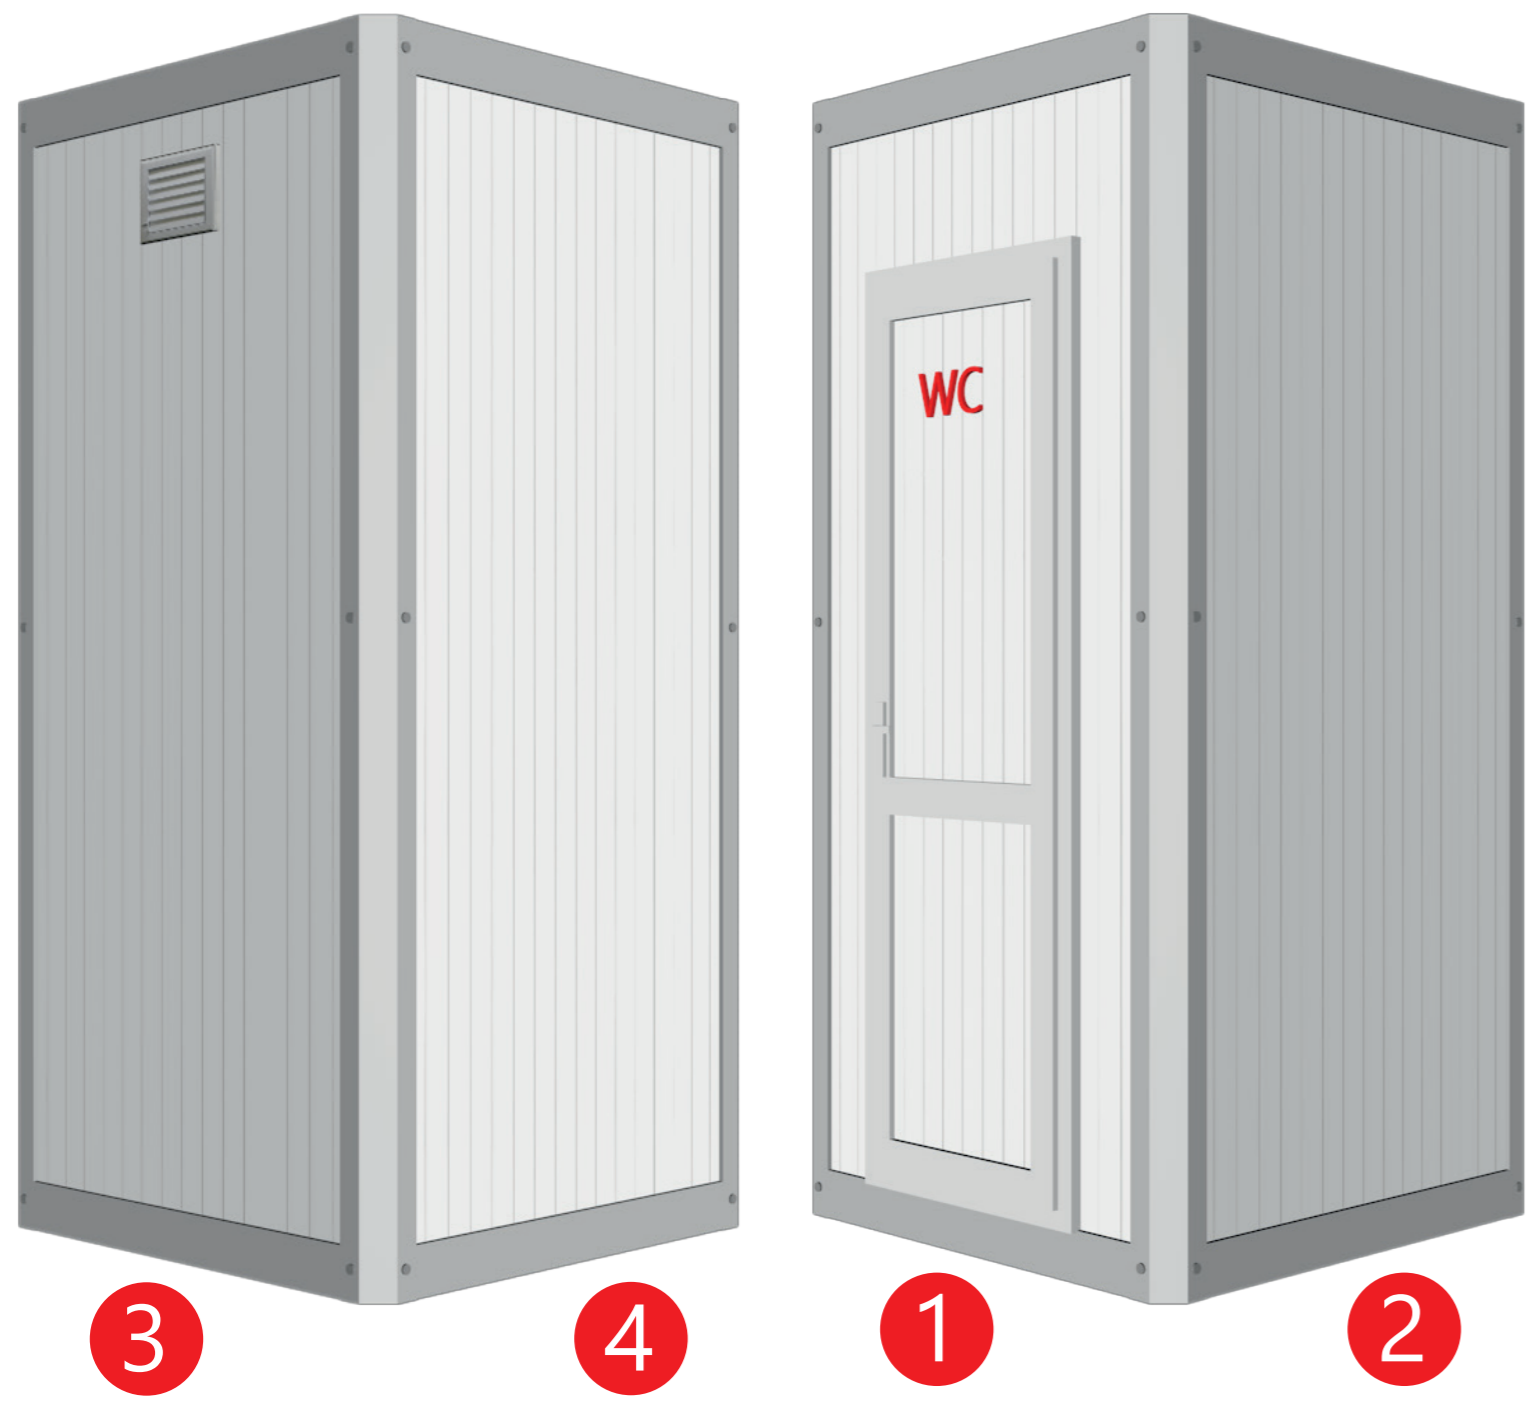

110\*110 cm / PanelCity Portable WC - Shower Cabin

1

2

3

4