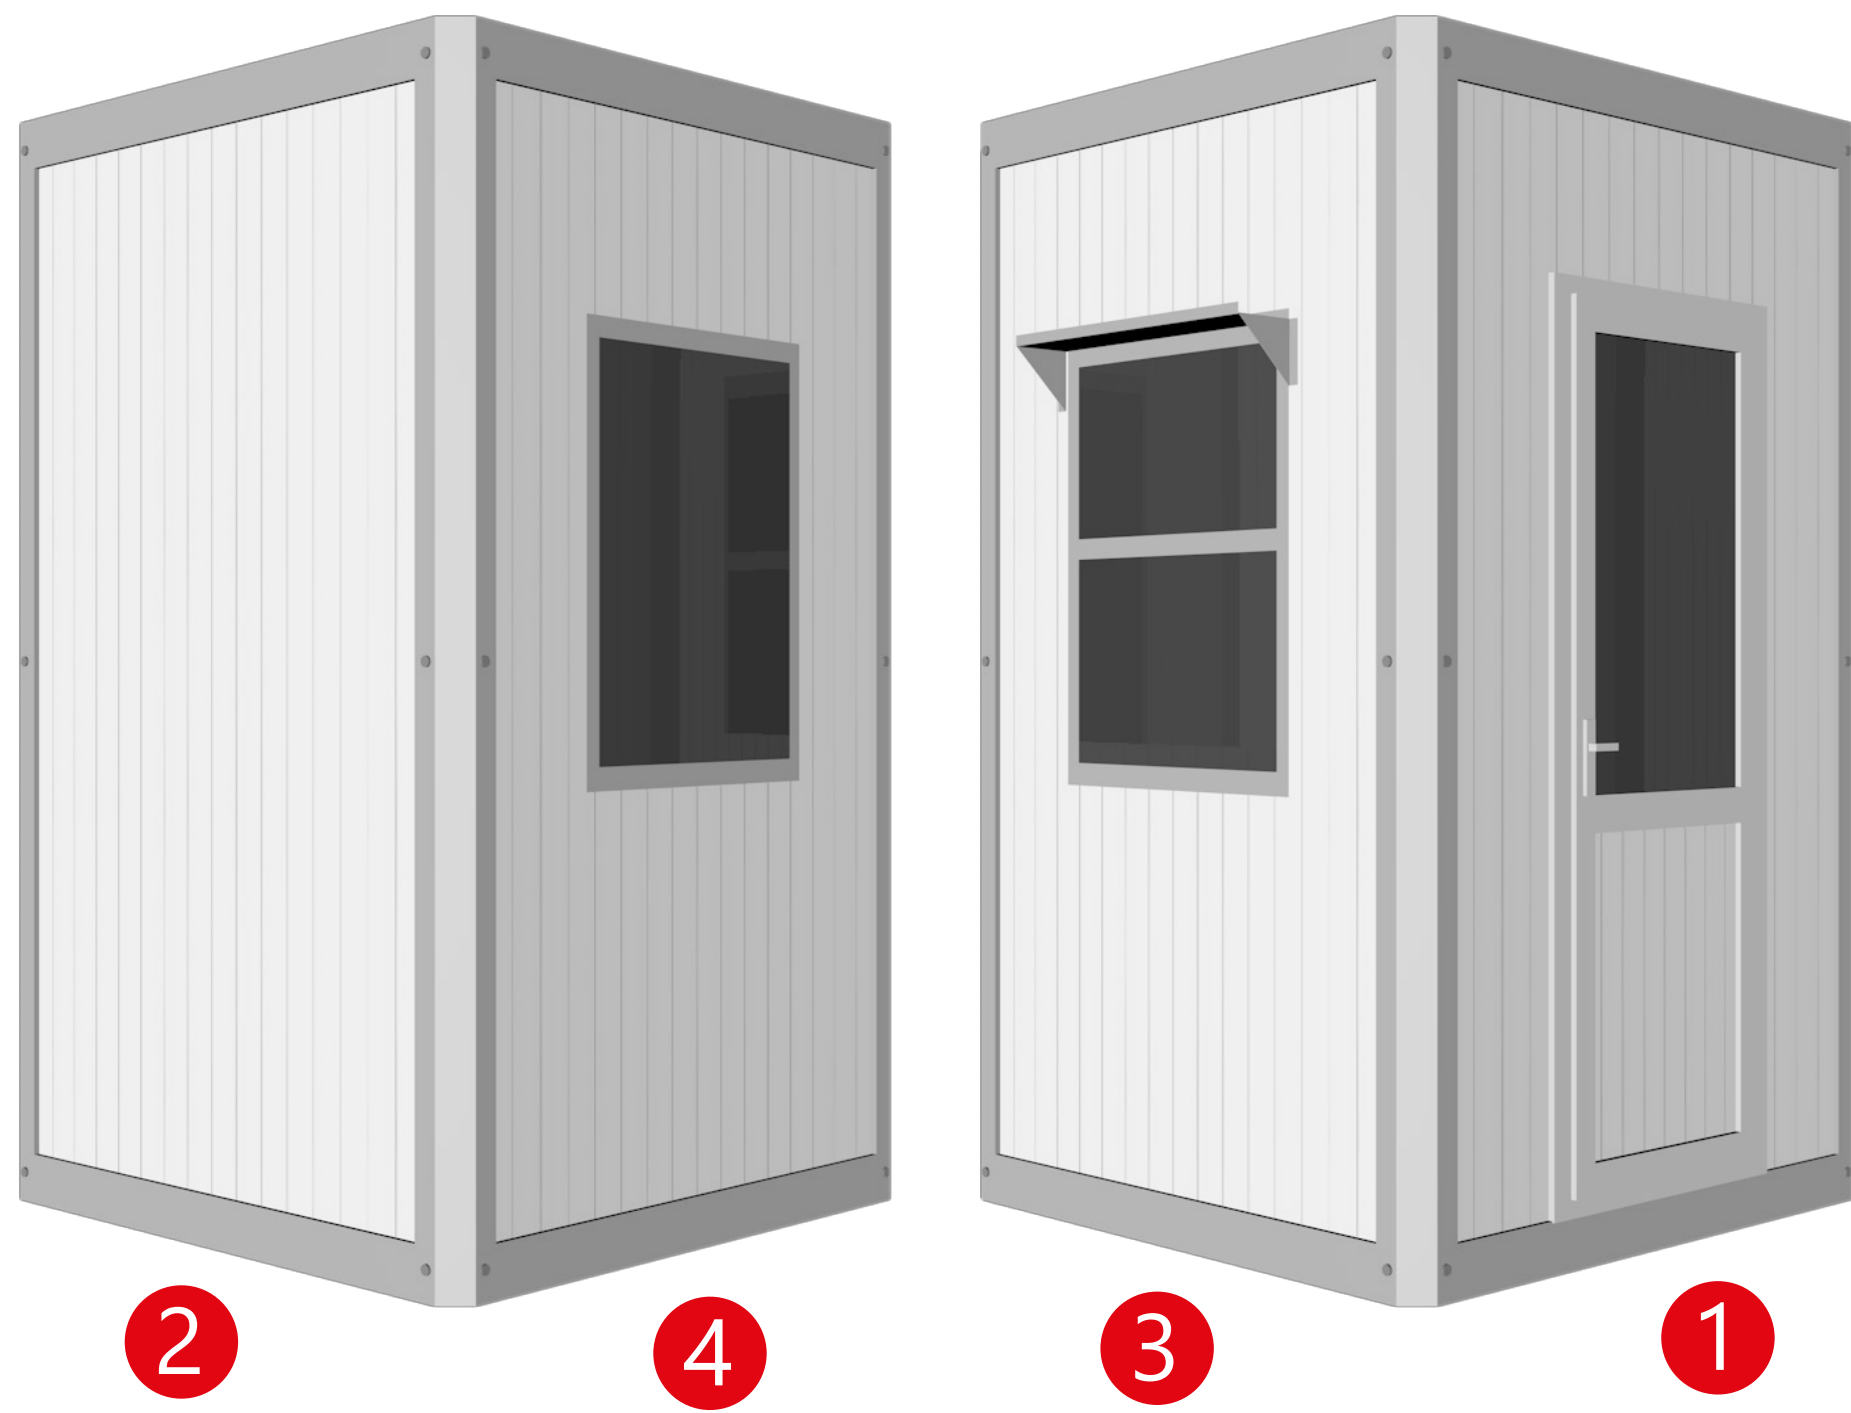

130*130 cm / PanelCity Portable Cabin

1

2

3

4