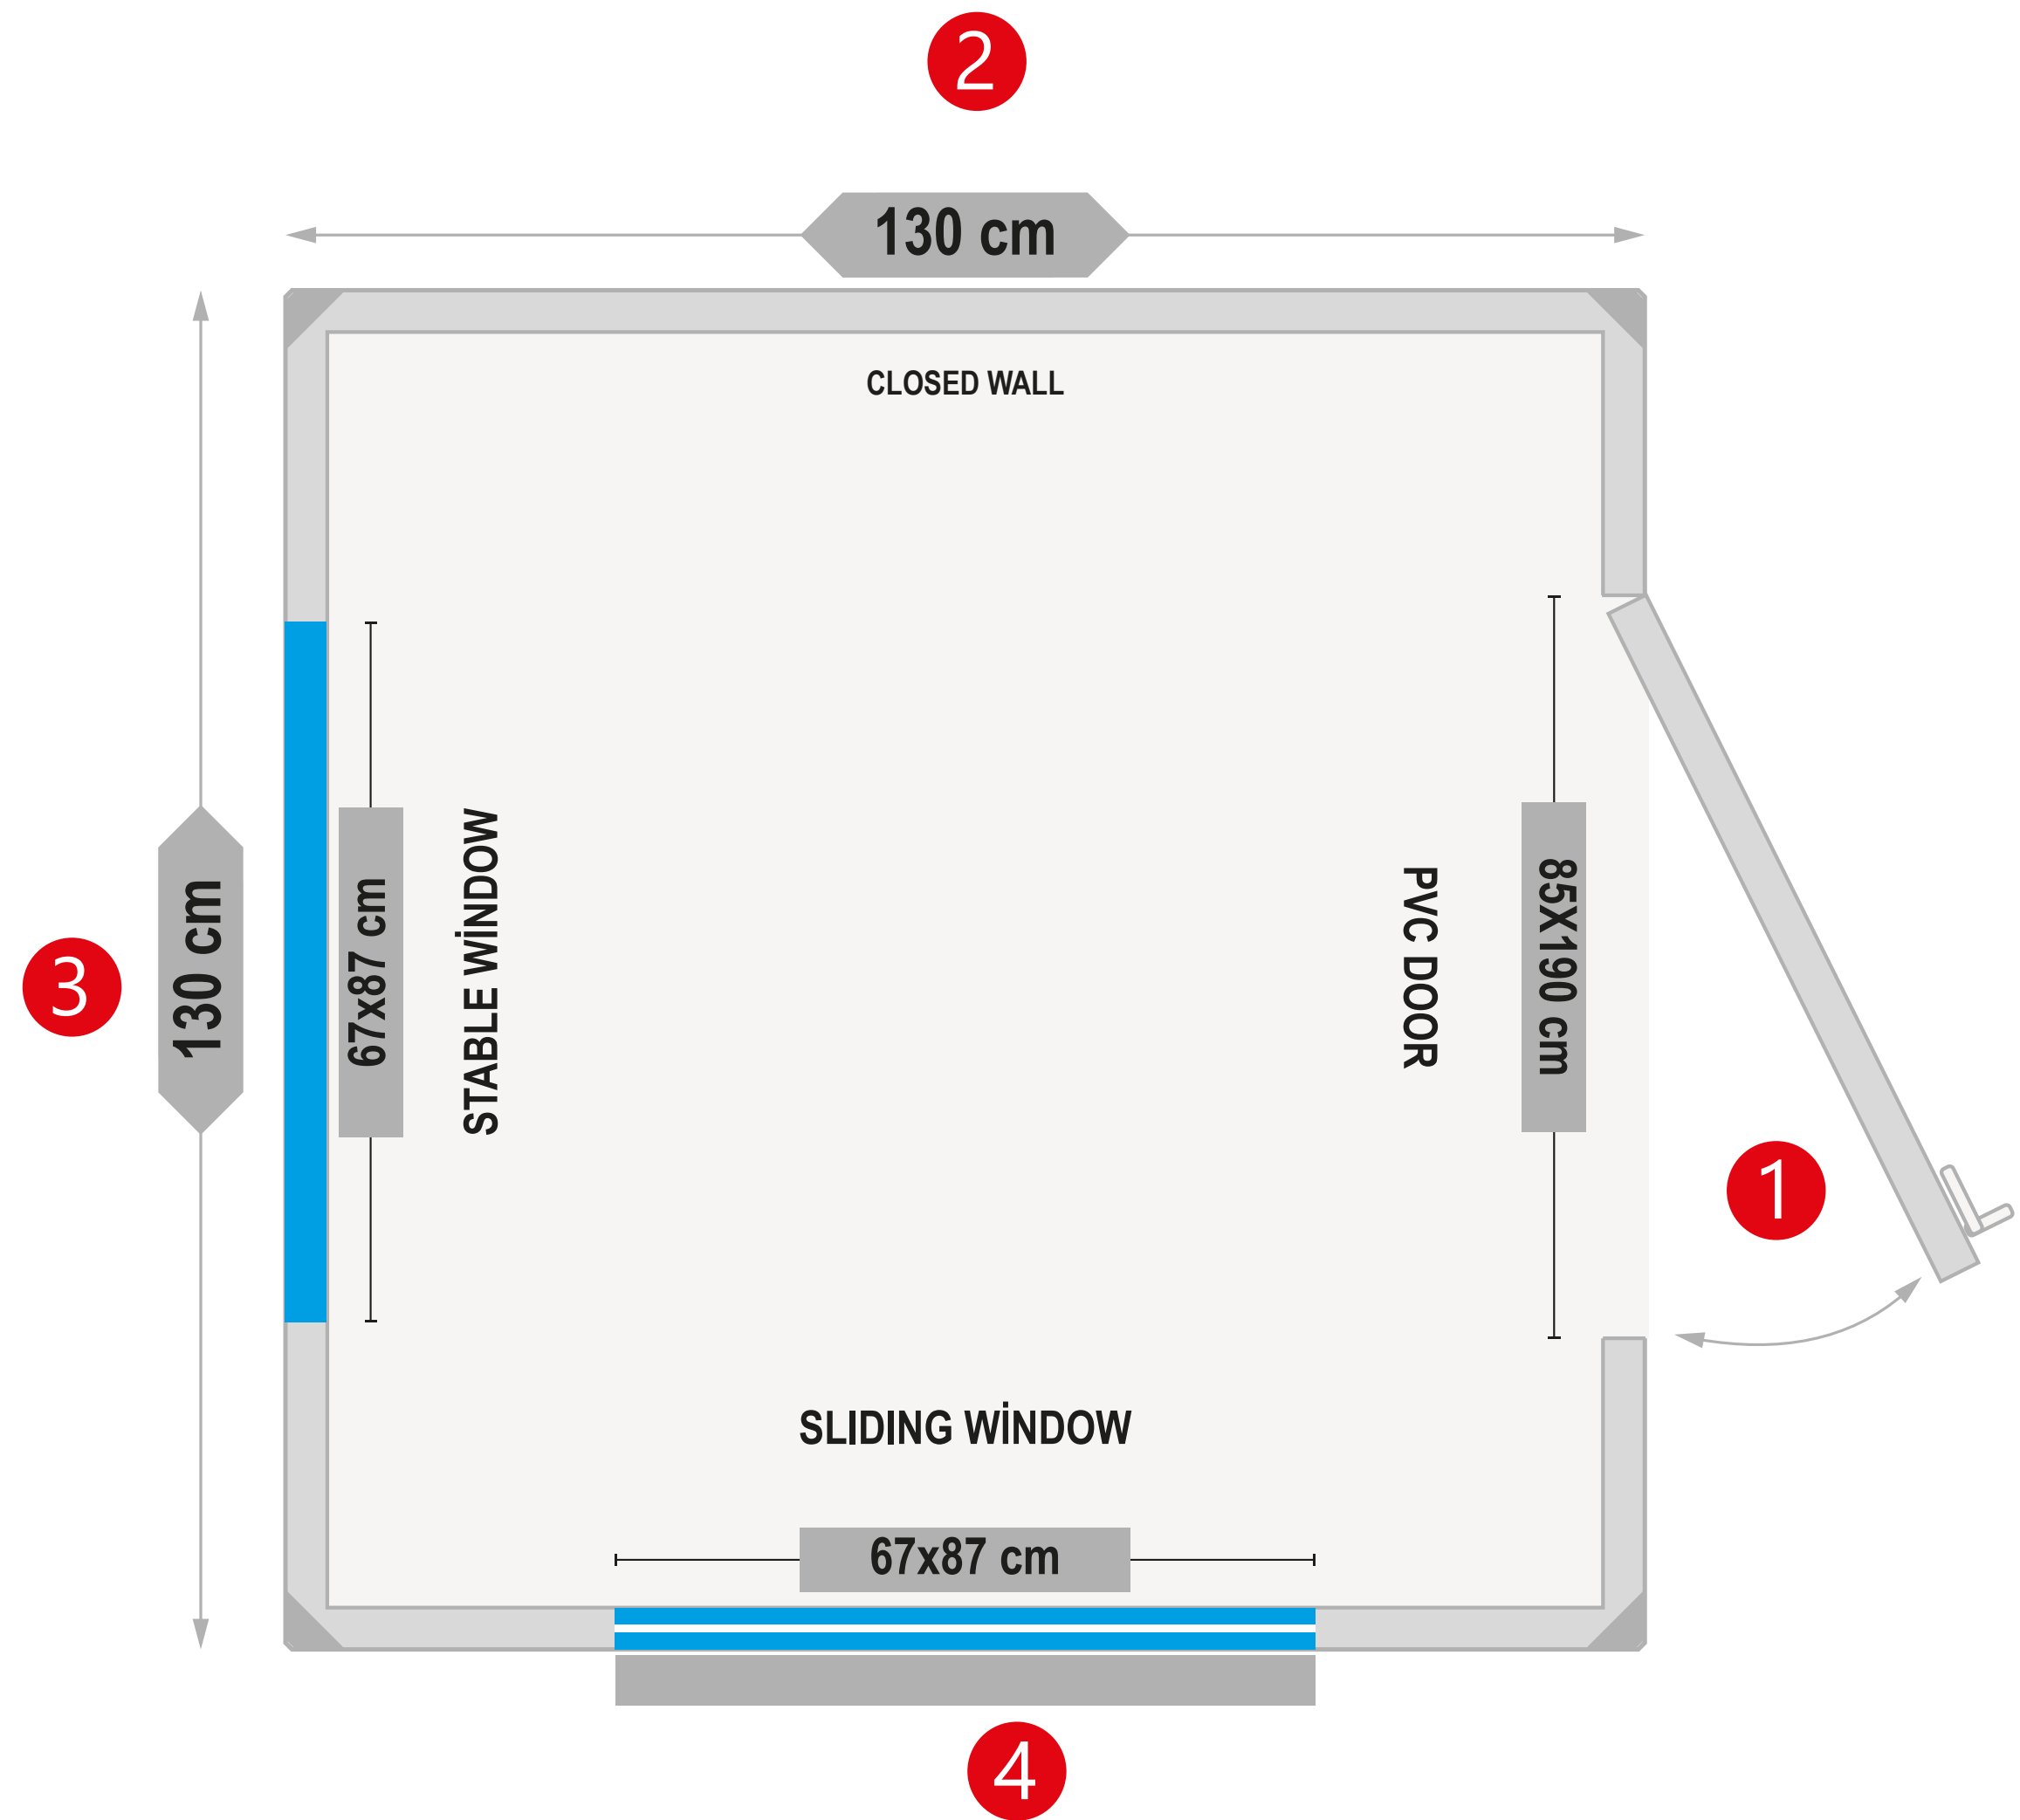

130*130 cm / PanelCity Portable Cabin

1

2

3

4